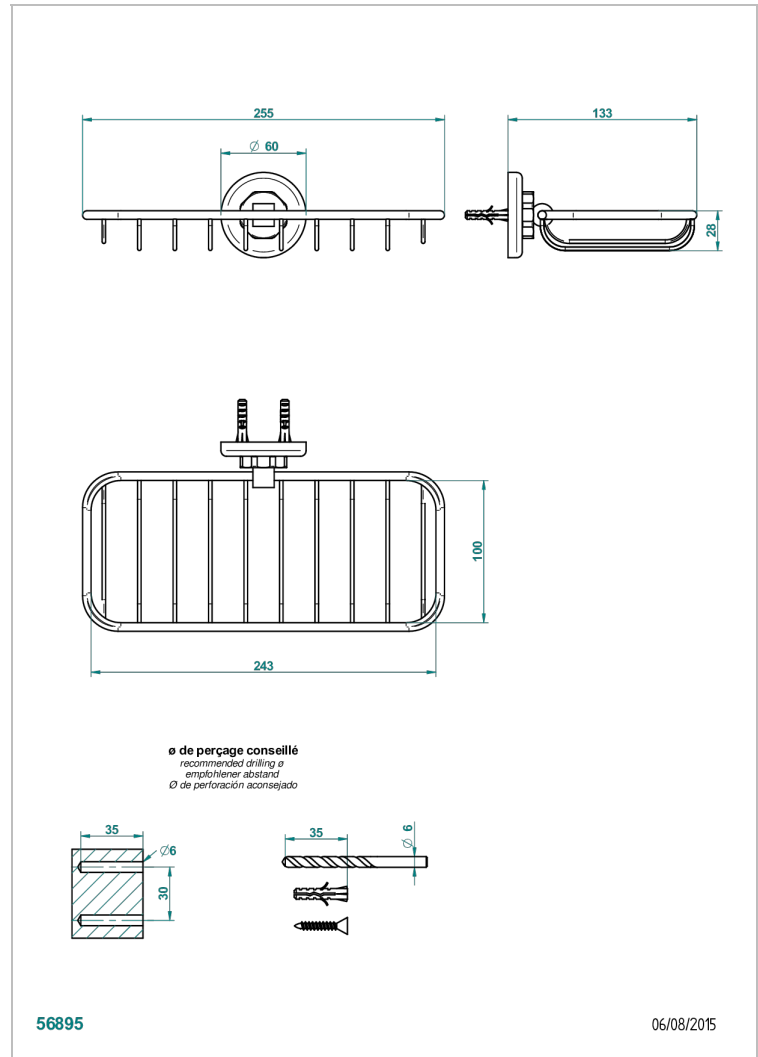

SAINT-GERMAIN CON MANETAS

G7D-620A

Jabonera mural para ducha

THG[®]
PARIS

CARACTERÍSTICAS

- Saint-germain con manetas
- Jabonera mural para ducha

ACABADOS DISPONIBLES

Bronce claro - D01
Cerámica negra mate - D30
Cromo - A02
Cromo / dorado - G02
Cromo mate - C02
Dorado - F01