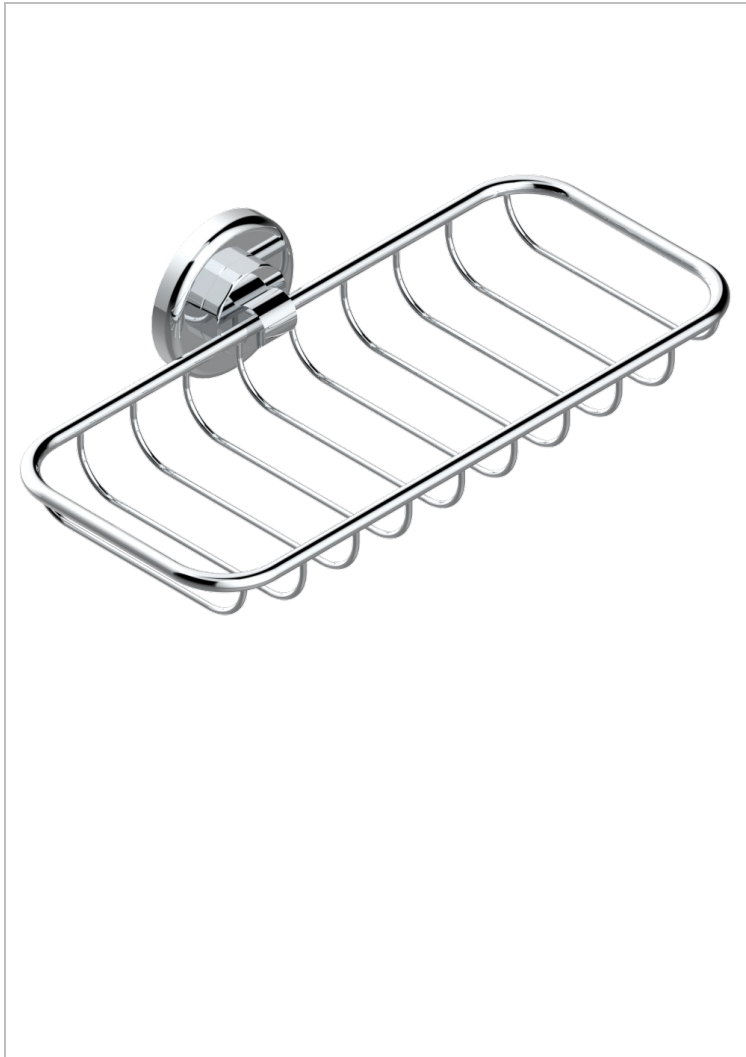

SAINT-GERMAIN CON MANETAS

G7D-620A

Jabonera mural para ducha

THG[®]
PARIS

CARACTERÍSTICAS

- Saint-germain con manetas
- Jabonera mural para ducha

ACABADOS DISPONIBLES

Bronce claro - D01
Cerámica negra mate - D30
Cromo - A02
Cromo / dorado - G02
Cromo mate - C02
Dorado - F01

Dorado mate - F07
Dorado pálido - F30
Dorado pálido mate (sin barniz) - F31
Natural smoked Brass - A13
Níquel - B01
Níquel mate - C01

Níquel viejo - H28
Pvd blush - H62
Pvd blush mate - H60
Pvd color latón - H49
Pvd color latón mate - H50
Pvd color níquel - H55