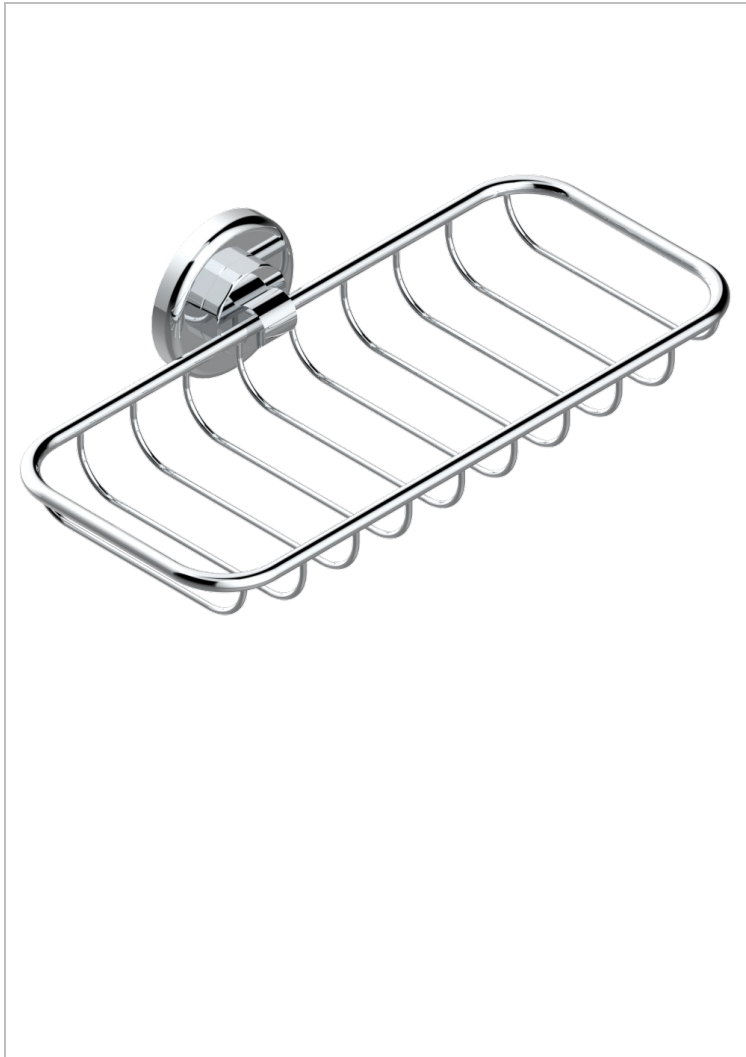

# SAINT-GERMAIN CON MANETAS

G7D-620A

Jabonera mural para ducha

THG<sup>®</sup>  
PARIS

56895

06/08/2015

## CARACTERÍSTICAS

- Saint-germain con manetas
- Jabonera mural para ducha

## ACABADOS DISPONIBLES

Bronce claro - D01  
Cerámica negra mate - D30  
Cromo - A02  
Cromo / dorado - G02  
Cromo mate - C02  
Dorado - F01

Dorado mate - F07  
Dorado pálido - F30  
Dorado pálido mate (sin barniz) - F31  
Natural smoked Brass - A13  
Níquel - B01  
Níquel mate - C01