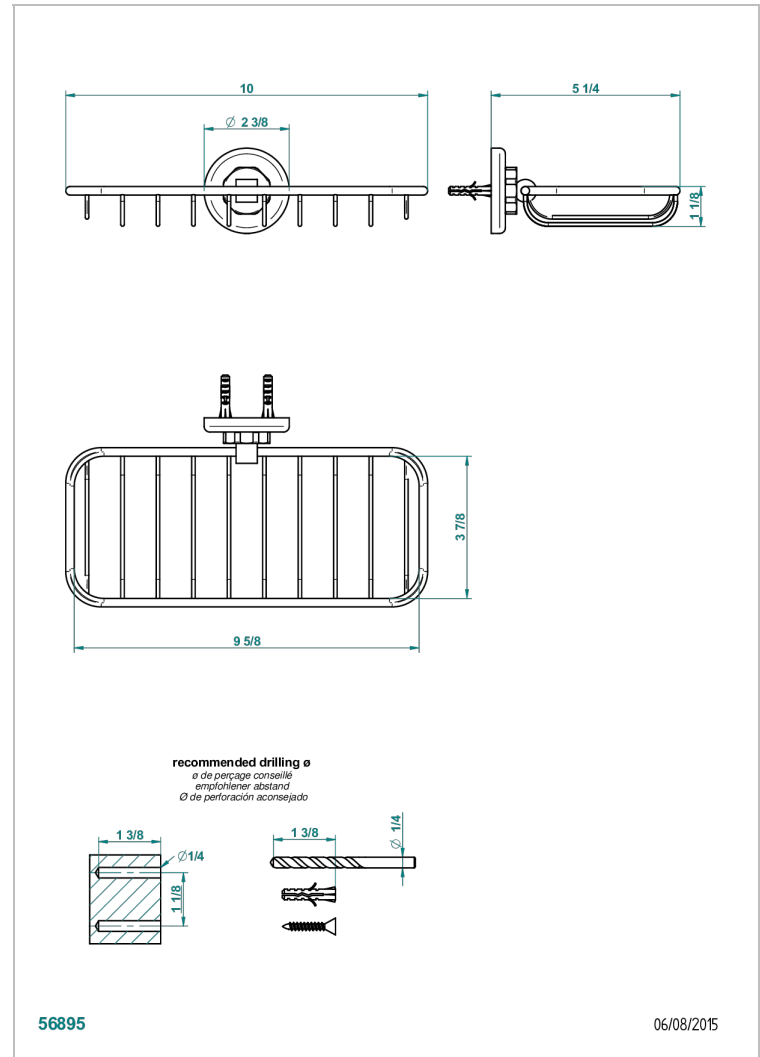

# SAINT-GERMAIN CON MANETAS

G7D-620A

Jabonera mural para ducha

THG<sup>®</sup>  
PARIS

56895

06/08/2015

## CARACTERÍSTICAS

- Saint-germain con manetas
- Jabonera mural para ducha