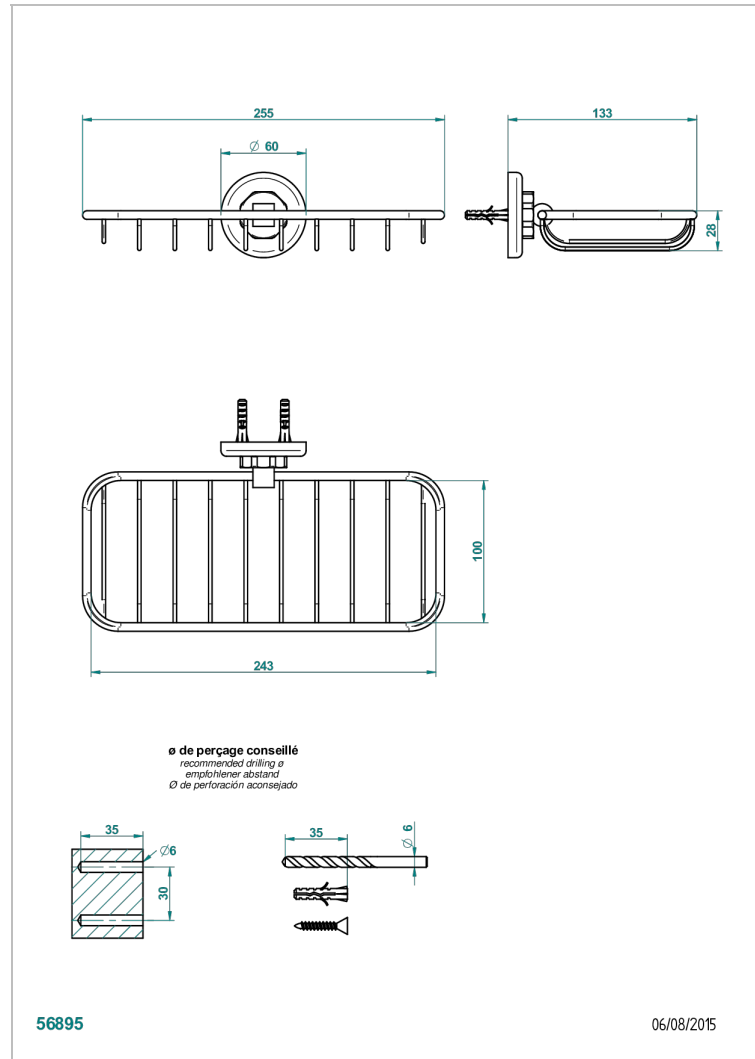

SAINT-GERMAIN MIT HEBEL

G7D-620A

Wandseifenkorb mit Rosette

THG[®]
PARIS

EIGENSCHAFTEN

- Saint-germain mit hebel
- Wandseifenkorb mit Rosette

VERFÜGBARE OBERFLÄCHEN

Altnickel - H28
Blassgold - F30
Blassgold matt unlackiert - F31
Bronze hell - D01
Chrom - A02
Chrom / gold - G02