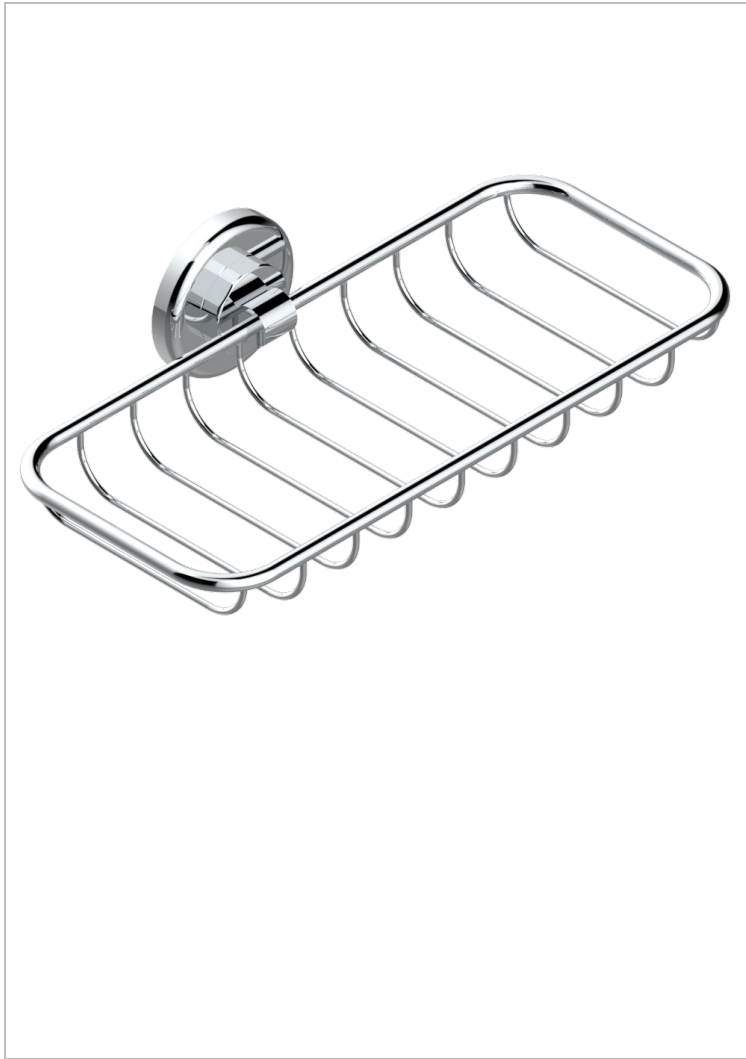

SAINT-GERMAIN MIT HEBEL

G7D-620A

Wandseifenkorb mit Rosette

THG[®]
PARIS

EIGENSCHAFTEN

- Saint-germain mit hebel
- Wandseifenkorb mit Rosette

VERFÜGBARE OBERFLÄCHEN

Altnickel - H28
Blassgold - F30
Blassgold matt unlackiert - F31
Bronze hell - D01
Chrom - A02
Chrom / gold - G02

Chrom matt - C02
Gold - F01
Gold matt - F07
Mattschwarz keramik - D30
Natural smoked Brass - A13
Nickel matt - C01

Pvd blush - H62
Pvd blush matt - H60
Pvd bronze braun - F33
Pvd bronze braun matt - F34
Pvd gold - H52
Pvd gold matt - H53