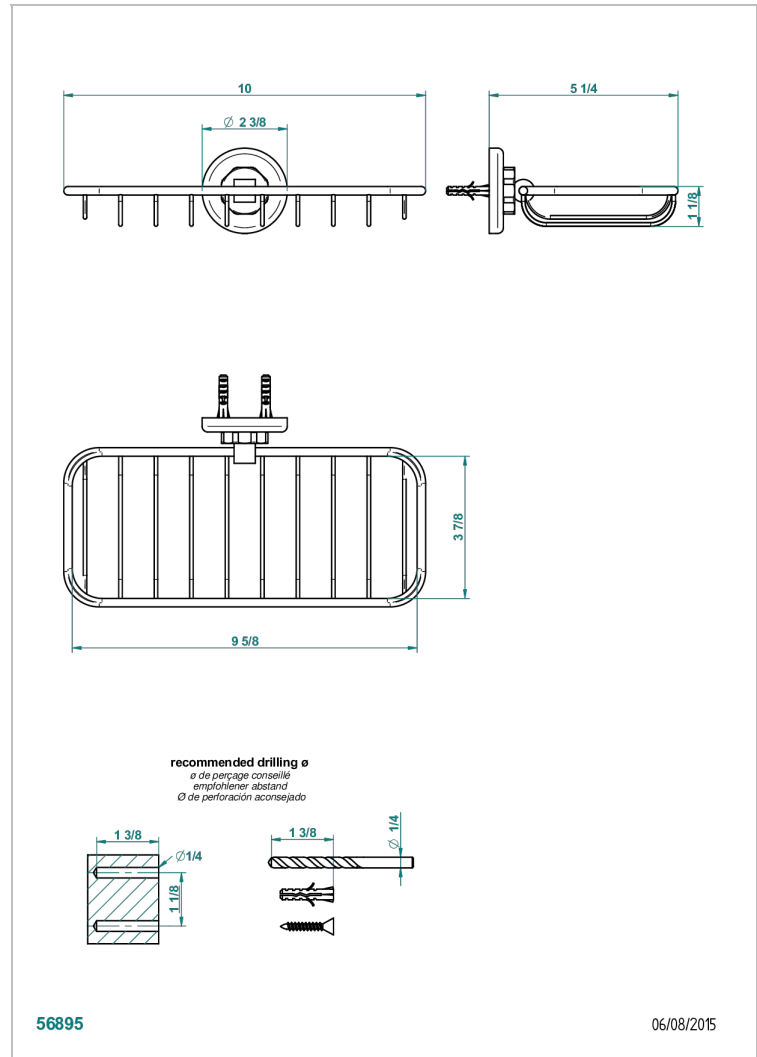

SAINT-GERMAIN A MANETTES

G7D-620A

Porte-savon fil mural 255x112 mm

THG[®]
PARIS

CARACTÉRISTIQUES

- Saint-germain à manettes
- Porte-savon fil mural 255x112 mm

FINITIONS DISPONIBLES

Bronze clair - D01
Chromé - A02
Chromé / doré - G02
Chromé mat - C02
Doré brillant - F01
Doré mat - F07