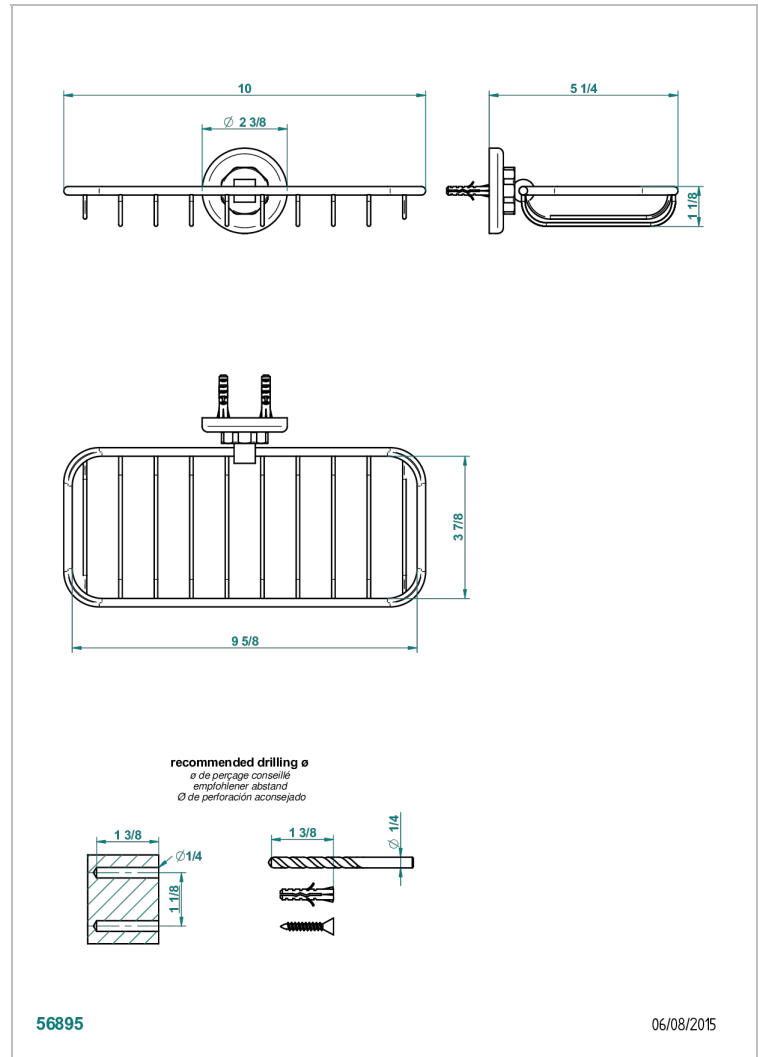

SAINT-GERMAIN CON MANETAS

G7D-620A

Jabonera mural para ducha

THG[®]
PARIS

CARACTERÍSTICAS

- Saint-germain con manetas
- Jabonera mural para ducha

ACABADOS DISPONIBLES

Bronce claro - D01
Cerámica negra mate - D30
Cromo - A02
Cromo / dorado - G02
Cromo mate - C02
Dorado - F01