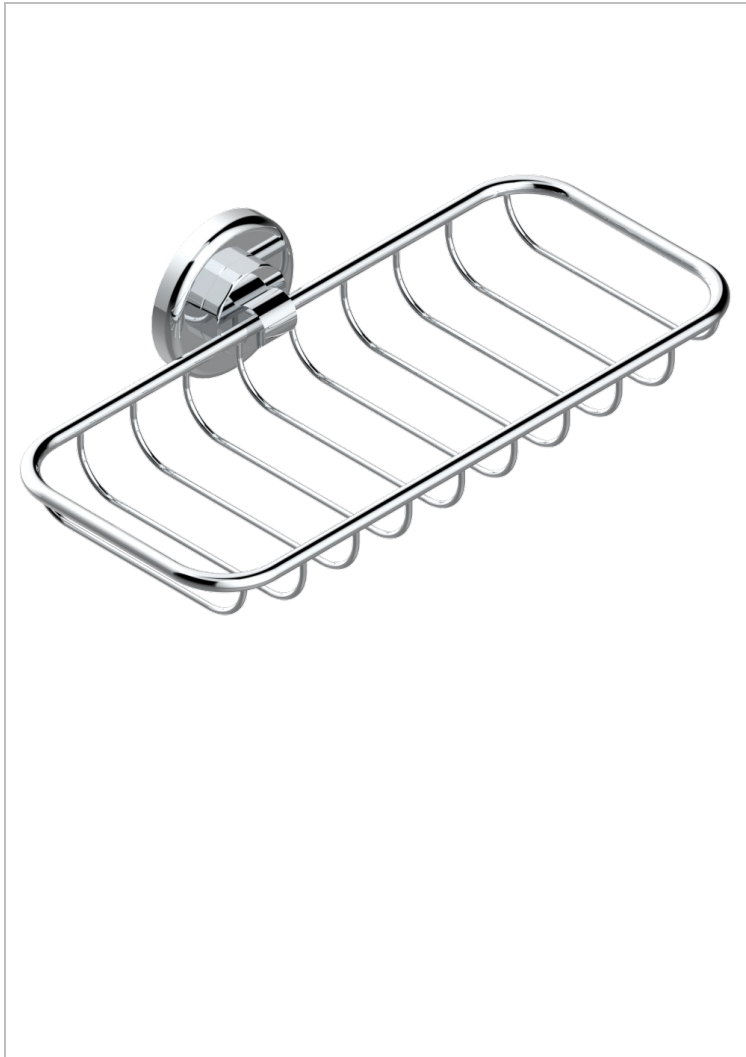

SAINT-GERMAIN MIT HEBEL

G7D-620A

Wandseifenkorb mit Rosette

THG[®]
PARIS

EIGENSCHAFTEN

- Saint-germain mit hebel
- Wandseifenkorb mit Rosette

VERFÜGBARE OBERFLÄCHEN

Altnickel - H28
Blassgold - F30
Blassgold matt unlackiert - F31
Bronze hell - D01
Chrom - A02
Chrom / gold - G02

Chrom matt - C02
Gold - F01
Gold matt - F07
Mattschwarz keramik - D30
Natural smoked Brass - A13
Nickel matt - C01

Pvd blush - H62
Pvd blush matt - H60
Pvd bronze braun - F33
Pvd bronze braun matt - F34
Pvd gold - H52
Pvd gold matt - H53