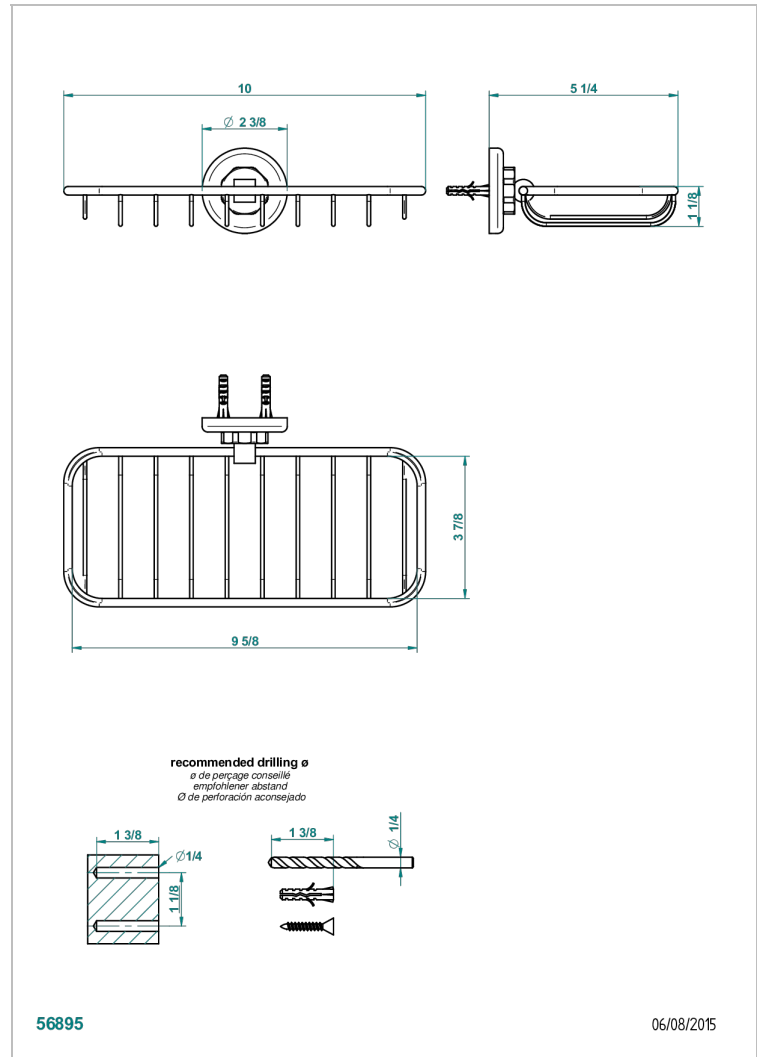

SAINT-GERMAIN MIT HEBEL

G7D-620A

Wandseifenkorb mit Rosette

THG[®]
PARIS

EIGENSCHAFTEN

- Saint-germain mit hebel
- Wandseifenkorb mit Rosette

VERFÜGBARE OBERFLÄCHEN

Altnickel - H28
Blassgold - F30
Blassgold matt unlackiert - F31
Bronze hell - D01
Chrom - A02
Chrom / gold - G02