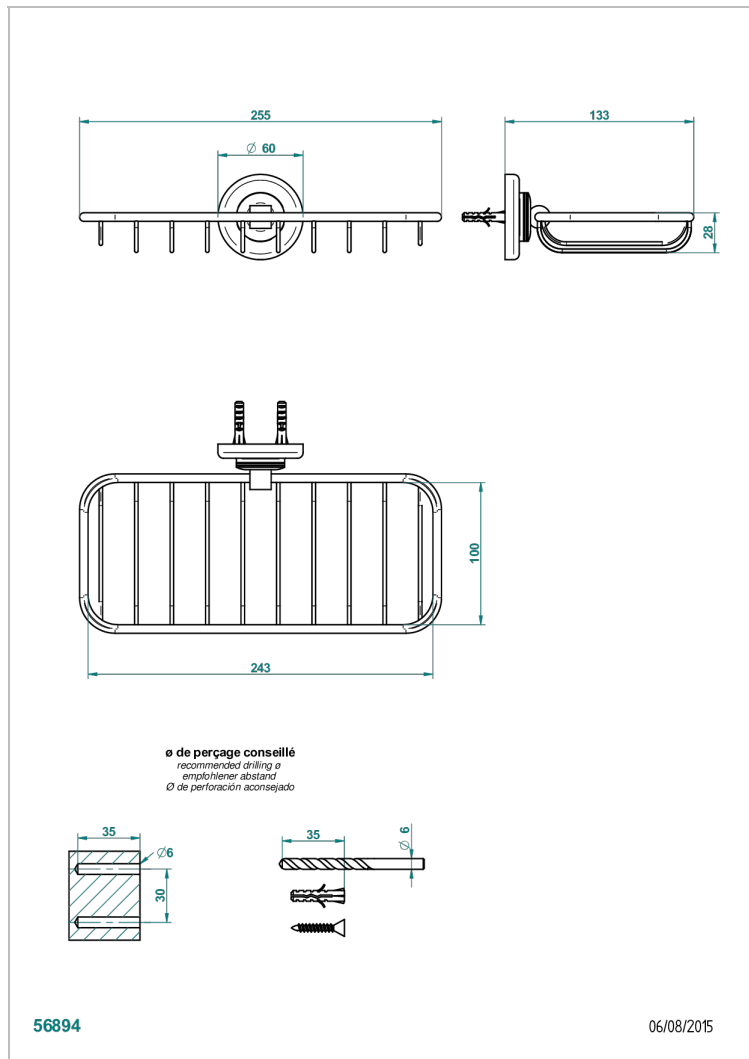

BEAUBOURG CON MANETAS

G7B-620A

Jabonera mural para ducha

THG[®]
PARIS

CARACTERÍSTICAS

- Beaubourg con manetas
- Jabonera mural para ducha

ACABADOS DISPONIBLES

Bronce claro - D01
Cerámica negra mate - D30
Cromo - A02
Cromo / dorado - G02
Cromo mate - C02
Dorado - F01