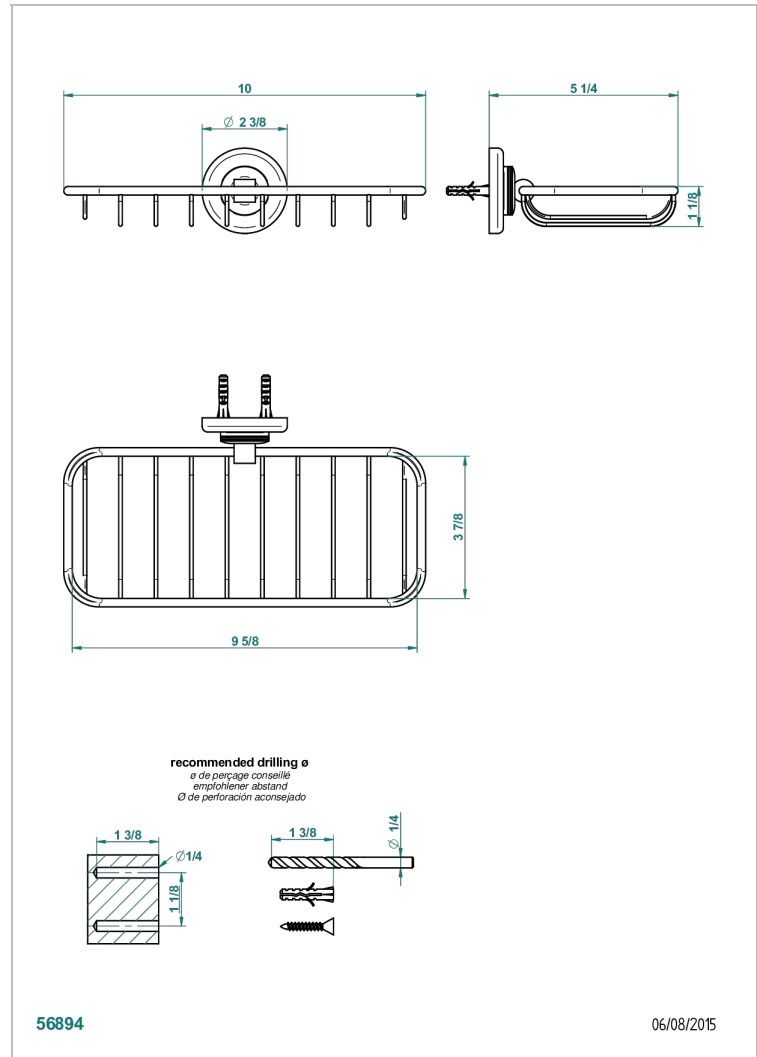

BEAUBOURG A MANETTES

G7B-620A

Porte-savon fil mural 255x112 mm

THG[®]
PARIS

CARACTÉRISTIQUES

- Beaubourg à manettes
- Porte-savon fil mural 255x112 mm

FINITIONS DISPONIBLES

Bronze clair - D01
Chromé - A02
Chromé / doré - G02
Chromé mat - C02
Doré brillant - F01
Doré mat - F07