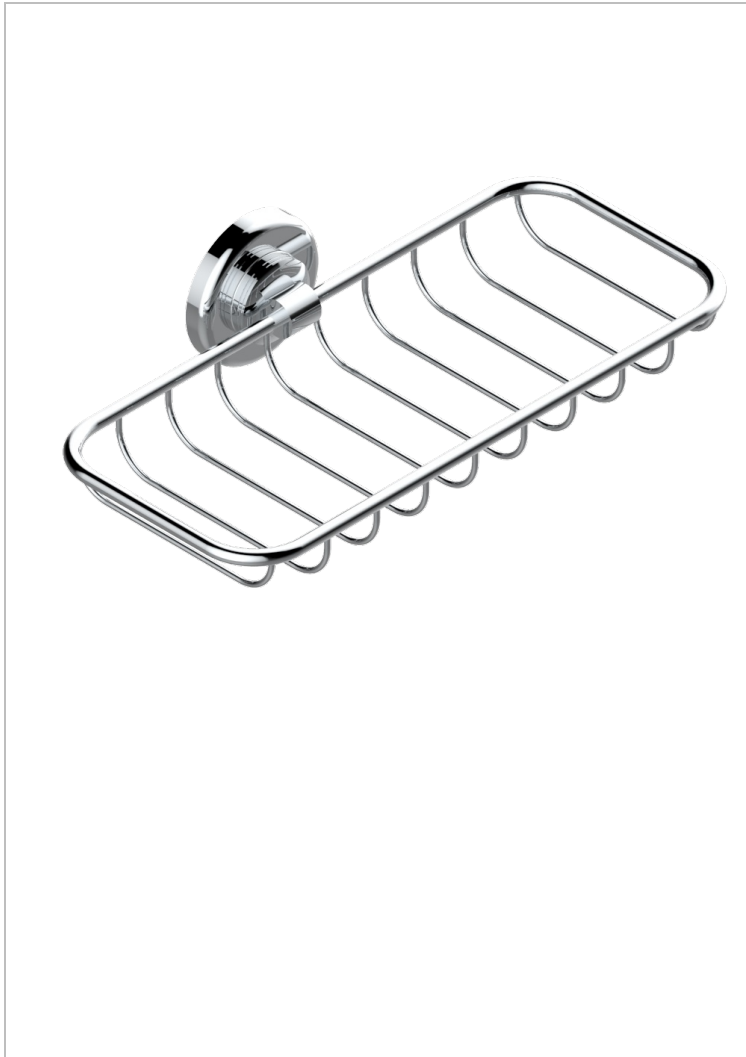

BEAUBOURG A MANETTES

G7B-620A

Porte-savon fil mural 255x112 mm

THG[®]
PARIS

CARACTÉRISTIQUES

- Beaubourg à manettes
- Porte-savon fil mural 255x112 mm

FINITIONS DISPONIBLES

Bronze clair - D01
Chromé - A02
Chromé / doré - G02
Chromé mat - C02
Doré brillant - F01
Doré mat - F07

Laiton fumé naturel - A13
Nickel brillant - B01
Nickel mat - C01
Noir mat céramique - D30
Or pâle - F30
Or pâle mat - F31

Pvd blush - H62
Pvd blush mat - H60
Pvd couleur bronze brown - F33
Pvd couleur bronze brown - mat - F34
Pvd couleur doré - H52
Pvd couleur doré mat - H53