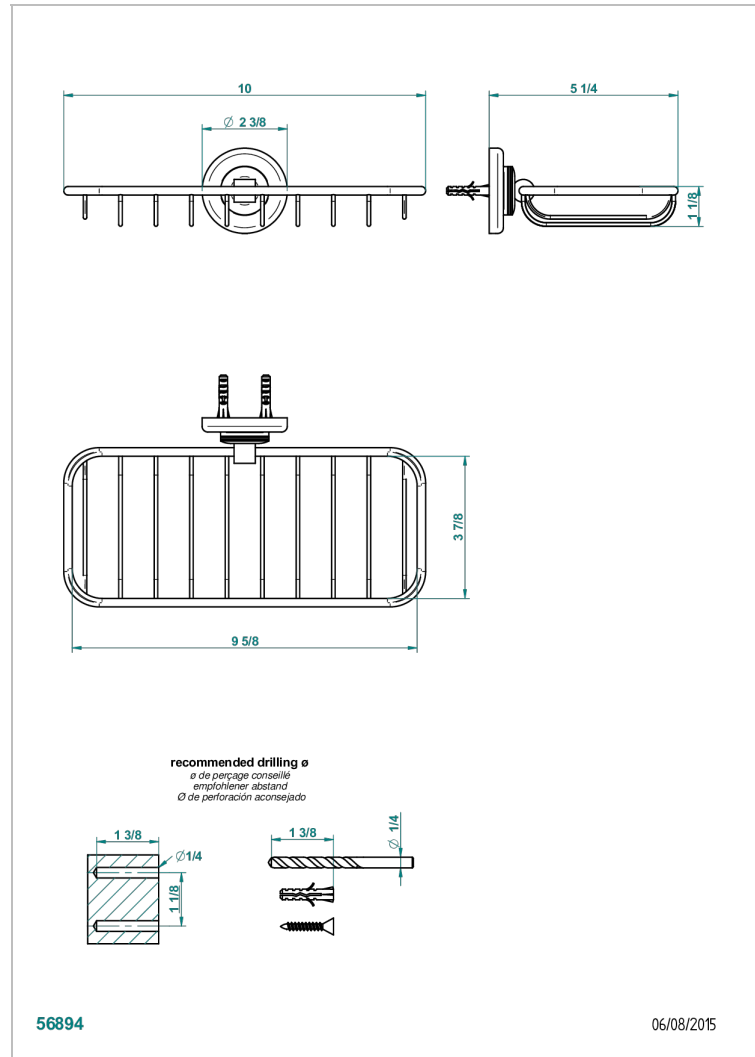

BEAUBOURG CON MANETAS

G7B-620A

Jabonera mural para ducha

THG[®]
PARIS

CARACTERÍSTICAS

- Beaubourg con manetas
- Jabonera mural para ducha

ACABADOS DISPONIBLES

Bronce claro - D01
Cerámica negra mate - D30
Cromo - A02
Cromo / dorado - G02
Cromo mate - C02
Dorado - F01