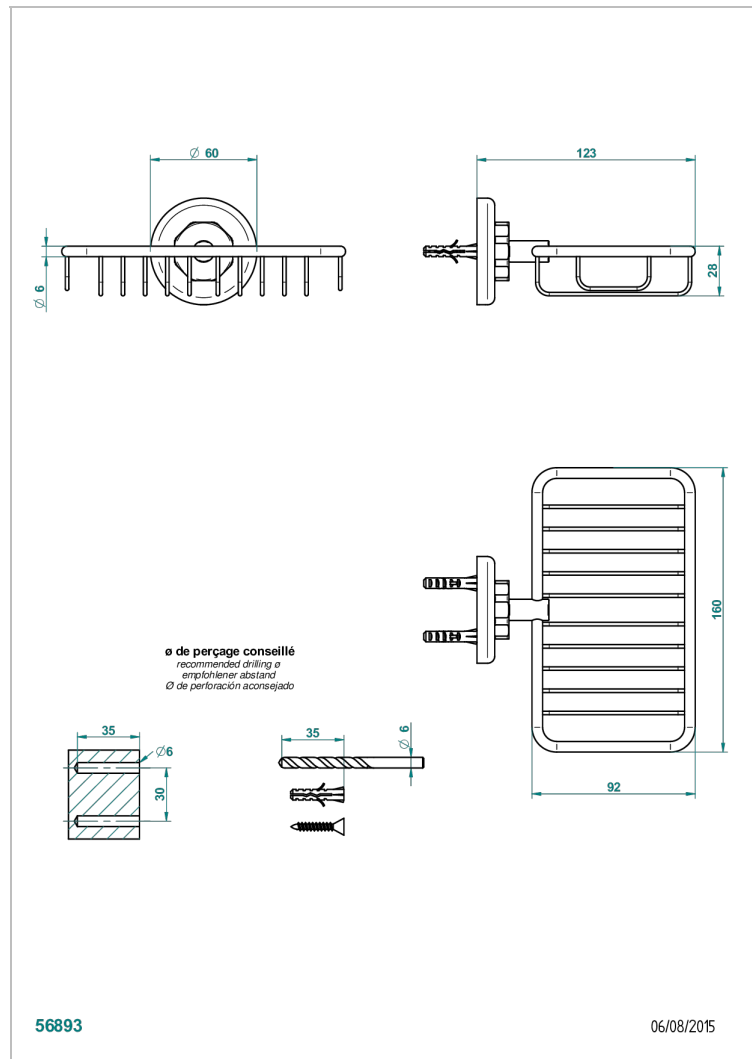

CLUB SAINT-GERMAIN A MANETTES

G7J-620

Porte-savon fil mural 160x95 mm avec rosace

THG[®]
PARIS

CARACTÉRISTIQUES

- Club Saint-Germain à manettes
- Porte-savon fil mural 160x95 mm avec rosace

FINITIONS DISPONIBLES