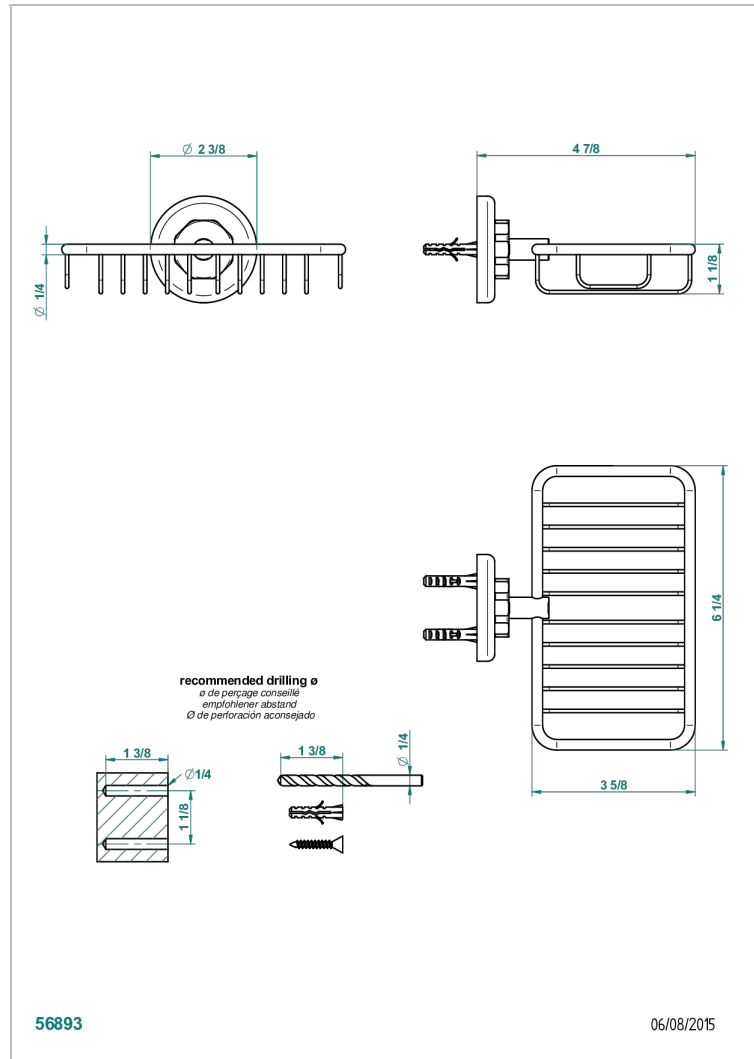

CLUB SAINT-GERMAIN A MANETTES

G7J-620

Porte-savon fil mural 160x95 mm avec rosace

THG[®]
PARIS

CARACTÉRISTIQUES

- Club Saint-Germain à manettes
- Porte-savon fil mural 160x95 mm avec rosace

FINITIONS DISPONIBLES