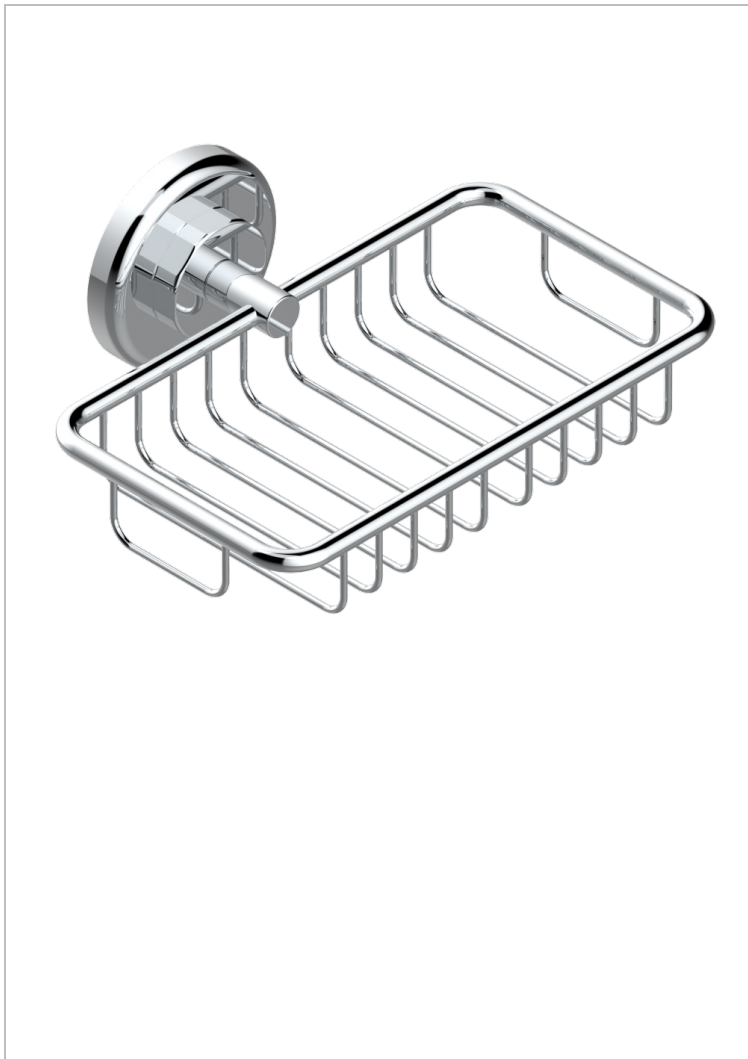

CLUB SAINT-GERMAIN A MANETTES

G7J-620

Porte-savon fil mural 160x95 mm avec rosace

THG[®]
PARIS

CARACTÉRISTIQUES

- Club Saint-Germain à manettes
- Porte-savon fil mural 160x95 mm avec rosace

FINITIONS DISPONIBLES

Bronze clair - D01
Chromé - A02
Chromé / doré - G02
Chromé mat - C02
Doré brillant - F01
Doré mat - F07

Laiton fumé naturel - A13
Nickel brillant - B01
Nickel mat - C01
Noir mat céramique - D30
Or pâle - F30
Or pâle mat - F31