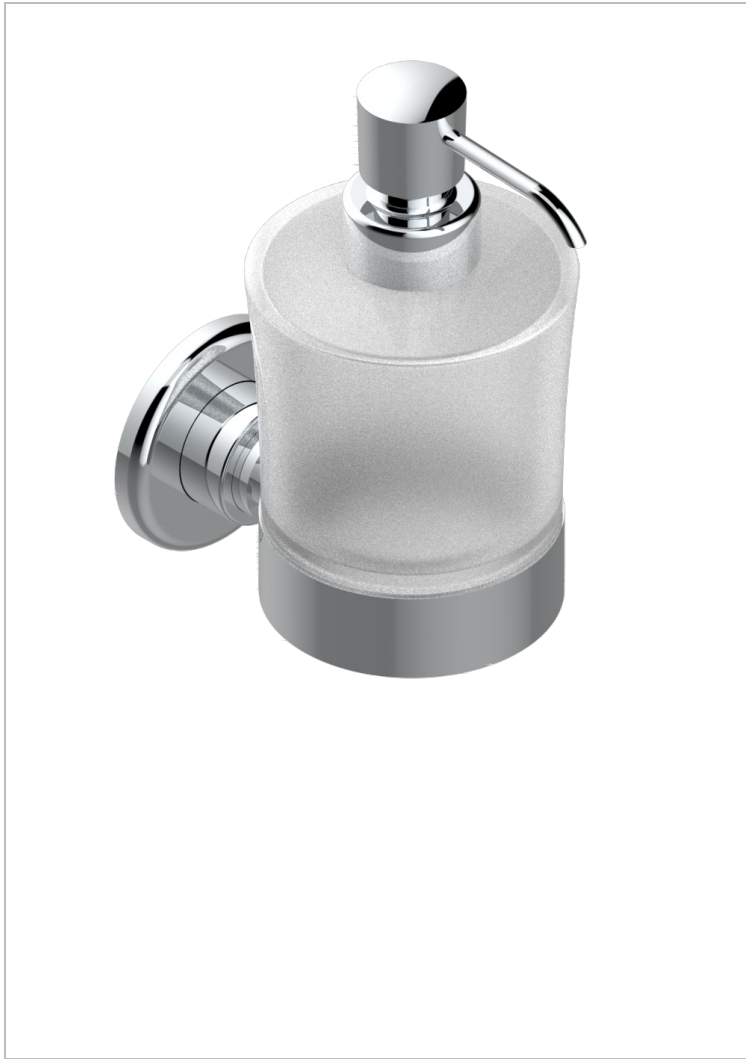

# CLUB SAINT-GERMAIN CON MANETAS

G7J-613

Dosificador de locion mural

THG<sup>®</sup>  
PARIS

## CARACTERÍSTICAS

- Club Saint-Germain con manetas
- Dosificador de locion mural

## ACABADOS DISPONIBLES

Bronce claro - D01  
Cerámica negra mate - D30  
Cromo - A02  
Cromo / dorado - G02  
Cromo mate - C02  
Dorado - F01

Dorado mate - F07  
Dorado pálido - F30  
Dorado pálido mate (sin barniz) - F31  
Natural smoked Brass - A13  
Níquel - B01  
Níquel mate - C01

Níquel viejo - H28  
Pvd blush - H62  
Pvd blush mate - H60  
Pvd color latón - H49  
Pvd color latón mate - H50  
Pvd color níquel - H55

Pvd color níquel mate - H56  
Pvd color oro - H52  
Pvd color oro mate - H53  
Pvd grafito - H64  
Pvd grafito mate - H65  
Pvd marrón bronce - F33