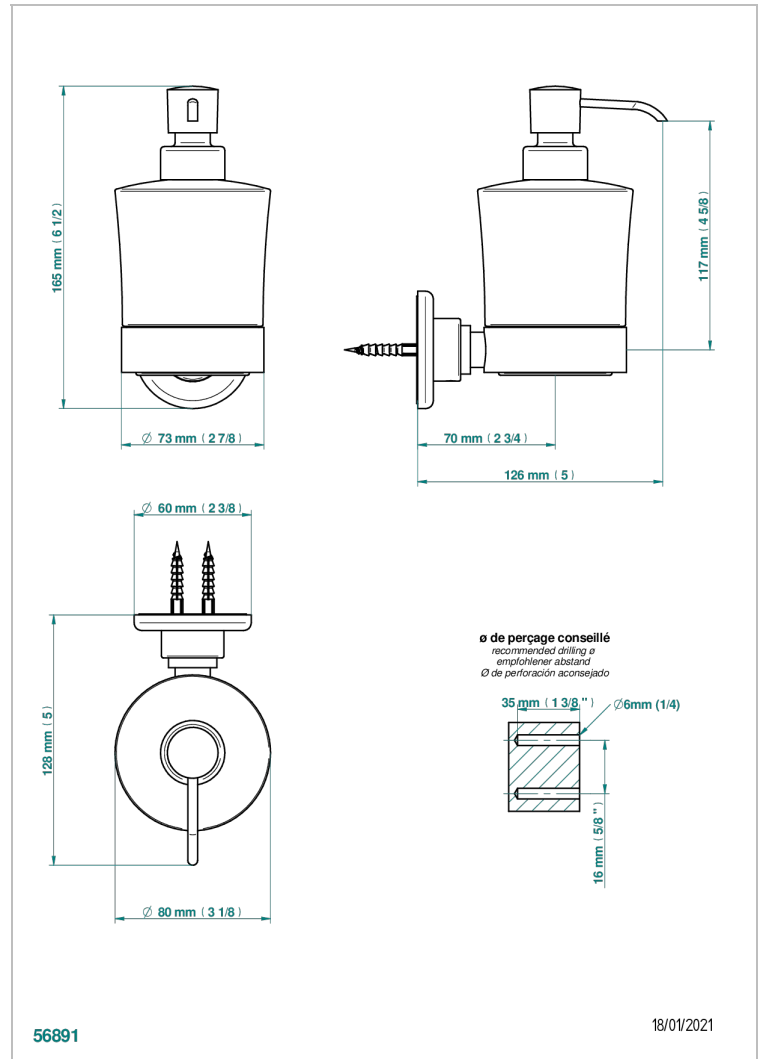

# CLUB SAINT-GERMAIN CON MANETAS

G7J-613

Dosificador de locion mural

THG<sup>®</sup>  
PARIS