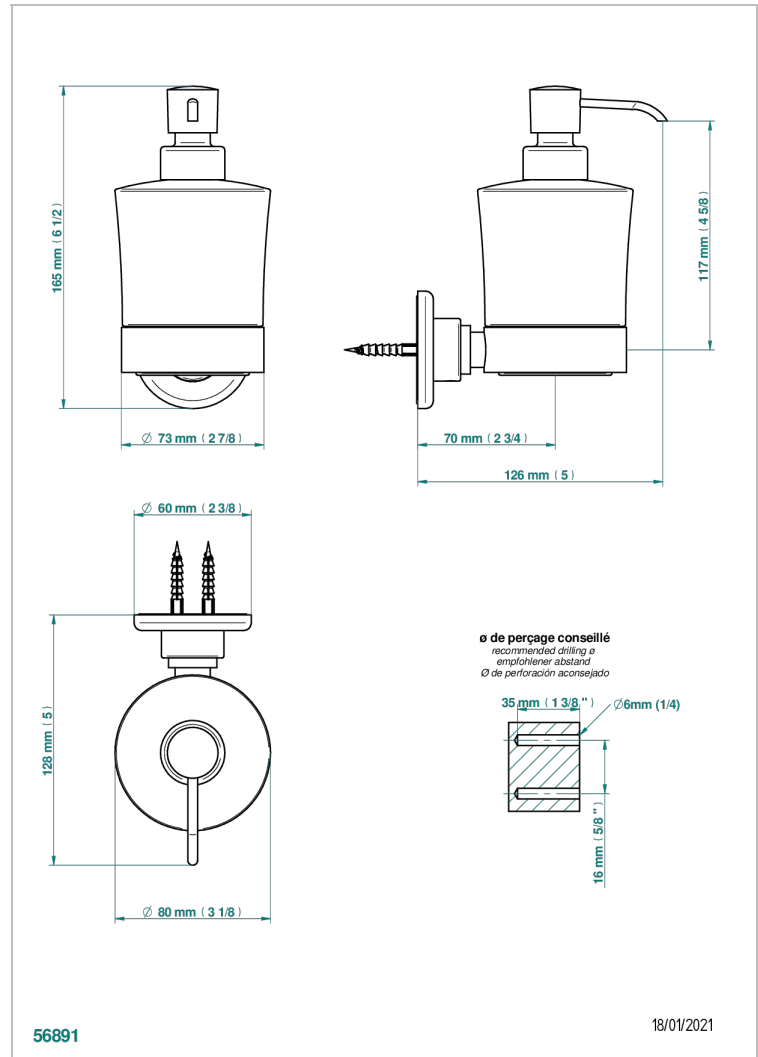

SAINT-GERMAIN CON MANETAS

G7D-613

Dosificador de locion mural

THG[®]
PARIS

CARACTERÍSTICAS

- Saint-germain con manetas
- Dosificador de locion mural

ACABADOS DISPONIBLES

Bronce claro - D01
Cerámica negra mate - D30
Cromo - A02
Cromo / dorado - G02
Cromo mate - C02
Dorado - F01