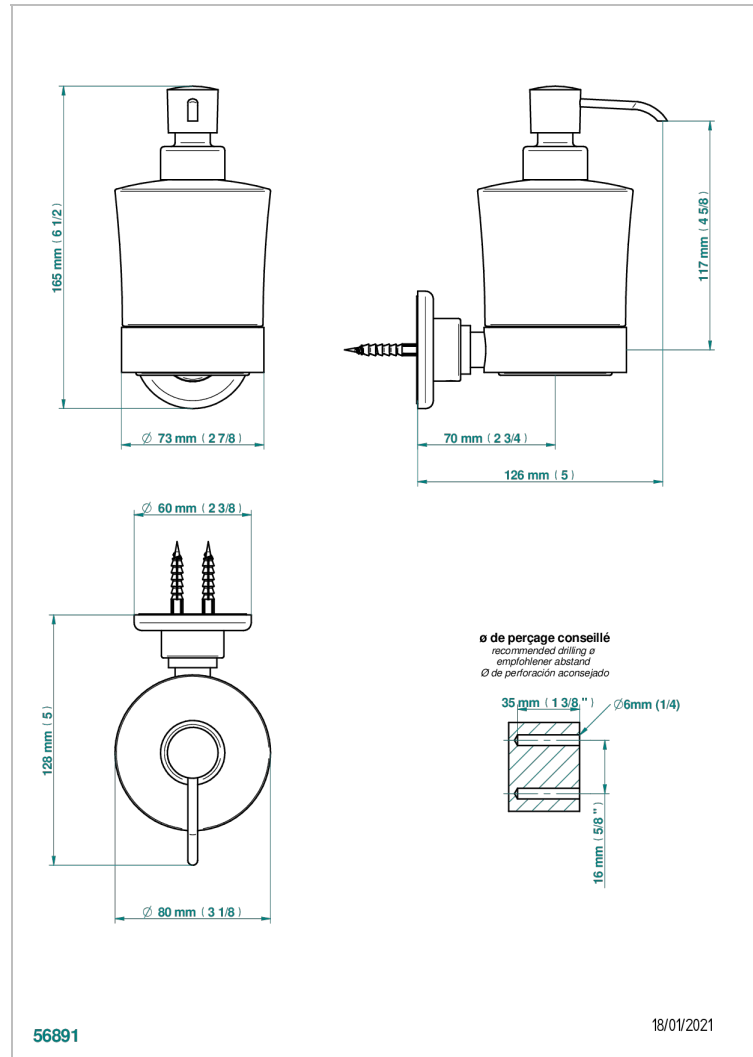

SAINT-GERMAIN CON MANETAS

G7D-613

Dosificador de locion mural

THG[®]
PARIS

CARACTERÍSTICAS

- Saint-germain con manetas
- Dosificador de locion mural

ACABADOS DISPONIBLES

Bronce claro - D01
Cerámica negra mate - D30
Cromo - A02
Cromo / dorado - G02
Cromo mate - C02
Dorado - F01