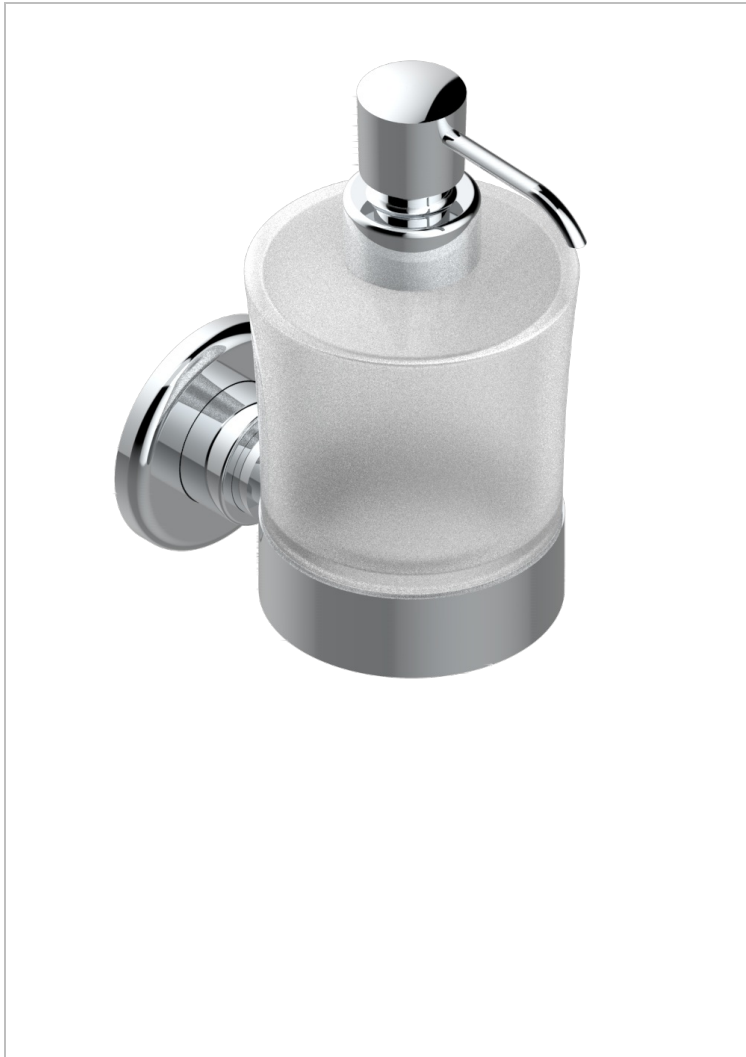

# SAINT-GERMAIN CON MANETAS

G7D-613

Dosificador de locion mural

THG<sup>®</sup>  
PARIS

## CARACTERÍSTICAS

- Saint-germain con manetas
- Dosificador de locion mural

## ACABADOS DISPONIBLES

Bronce claro - D01  
Cerámica negra mate - D30  
Cromo - A02  
Cromo / dorado - G02  
Cromo mate - C02  
Dorado - F01

Dorado mate - F07  
Dorado pálido - F30  
Dorado pálido mate (sin barniz) - F31  
Natural smoked Brass - A13  
Níquel - B01  
Níquel mate - C01

Níquel viejo - H28  
Pvd blush - H62  
Pvd blush mate - H60  
Pvd color latón - H49  
Pvd color latón mate - H50  
Pvd color níquel - H55

Pvd color níquel mate - H56  
Pvd color oro - H52  
Pvd color oro mate - H53  
Pvd grafito - H64  
Pvd grafito mate - H65  
Pvd marrón bronce - F33