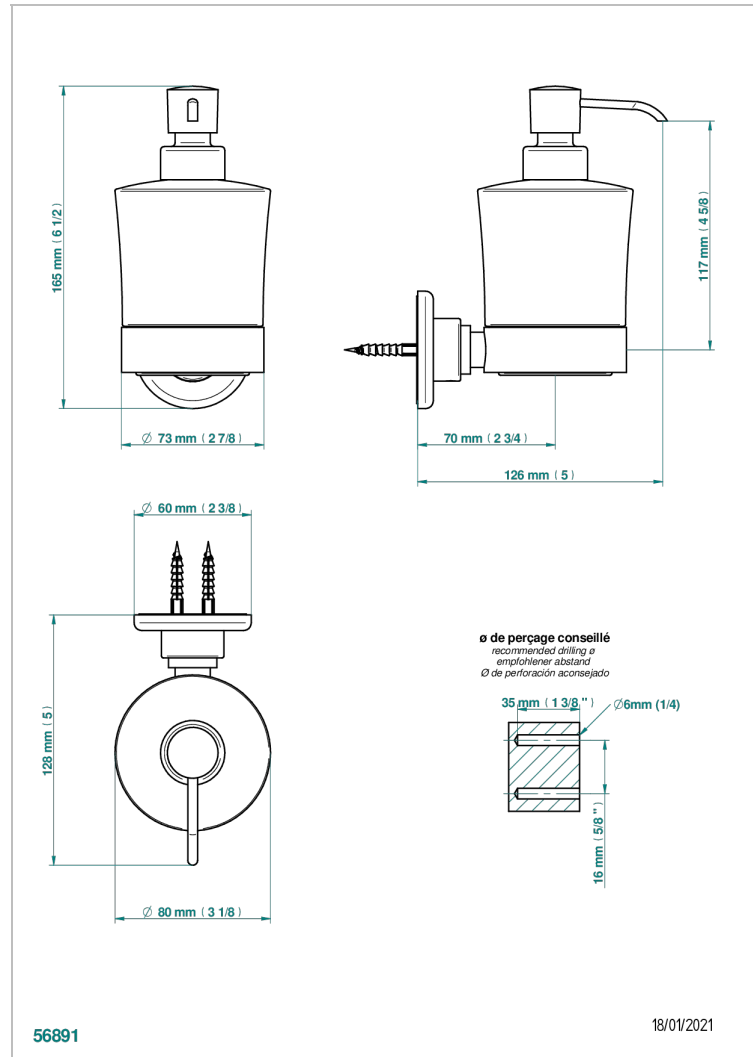

# SAINT-GERMAIN CON MANETAS

G7D-613

Dosificador de locion mural

THG<sup>®</sup>  
PARIS

## CARACTERÍSTICAS

- Saint-germain con manetas
- Dosificador de locion mural