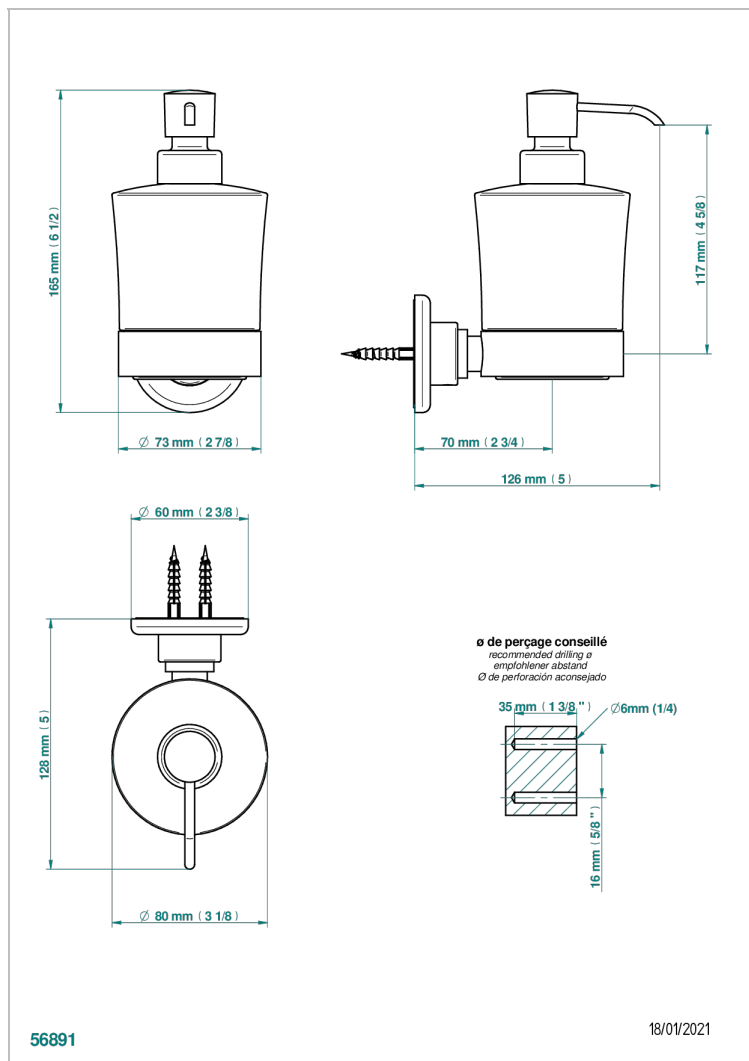

# SAINT-GERMAIN WITH LEVER

G7D-613

壁挂式皂液器

THG<sup>®</sup>  
PARIS

## 特色

- Saint-Germain with lever
- 壁挂式皂液器