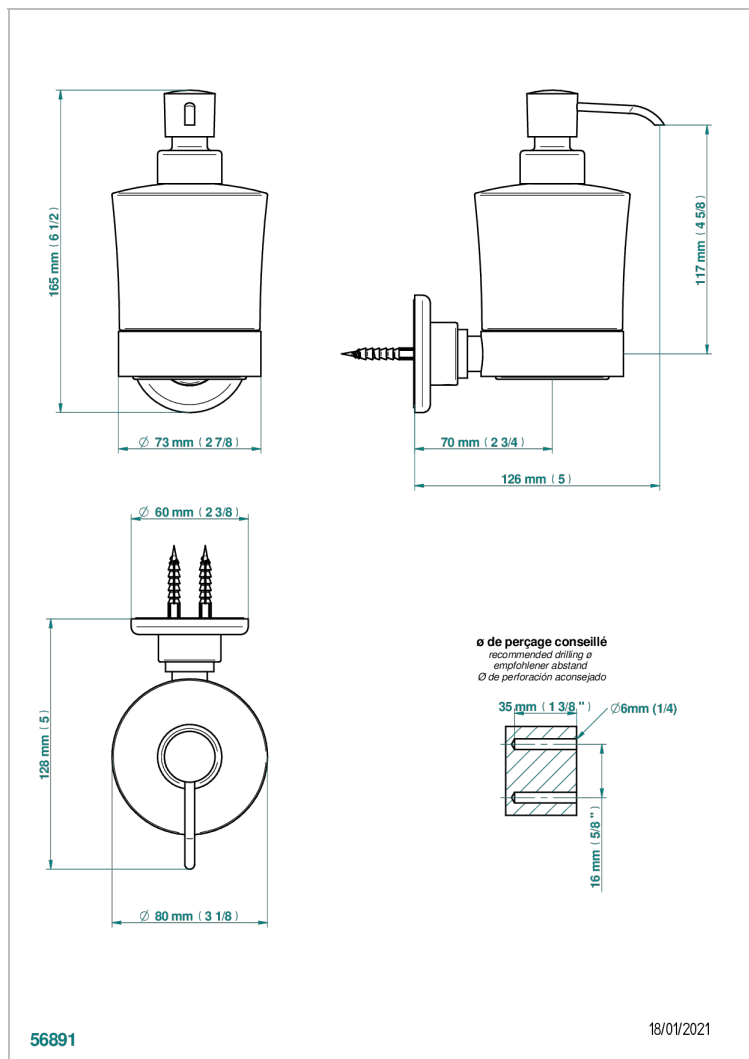

BEAUBOURG CON MANETAS

G7B-613

Dosificador de locion mural

THG[®]
PARIS

CARACTERÍSTICAS

- Beaubourg con manetas
- Dosificador de locion mural

ACABADOS DISPONIBLES

Bronce claro - D01
Cerámica negra mate - D30
Cromo - A02
Cromo / dorado - G02
Cromo mate - C02
Dorado - F01