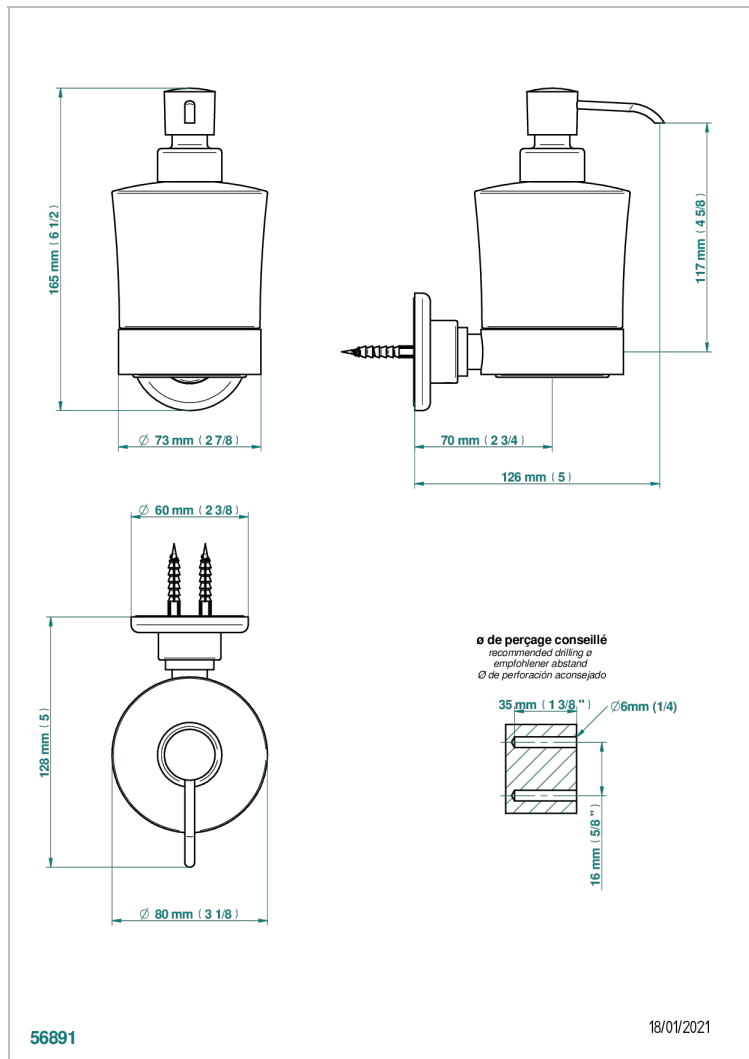

# BEAUBOURG WITH LEVER

G7B-613

壁挂式皂液器

THG<sup>®</sup>  
PARIS

## 特色

- Beaubourg with lever
- 壁挂式皂液器