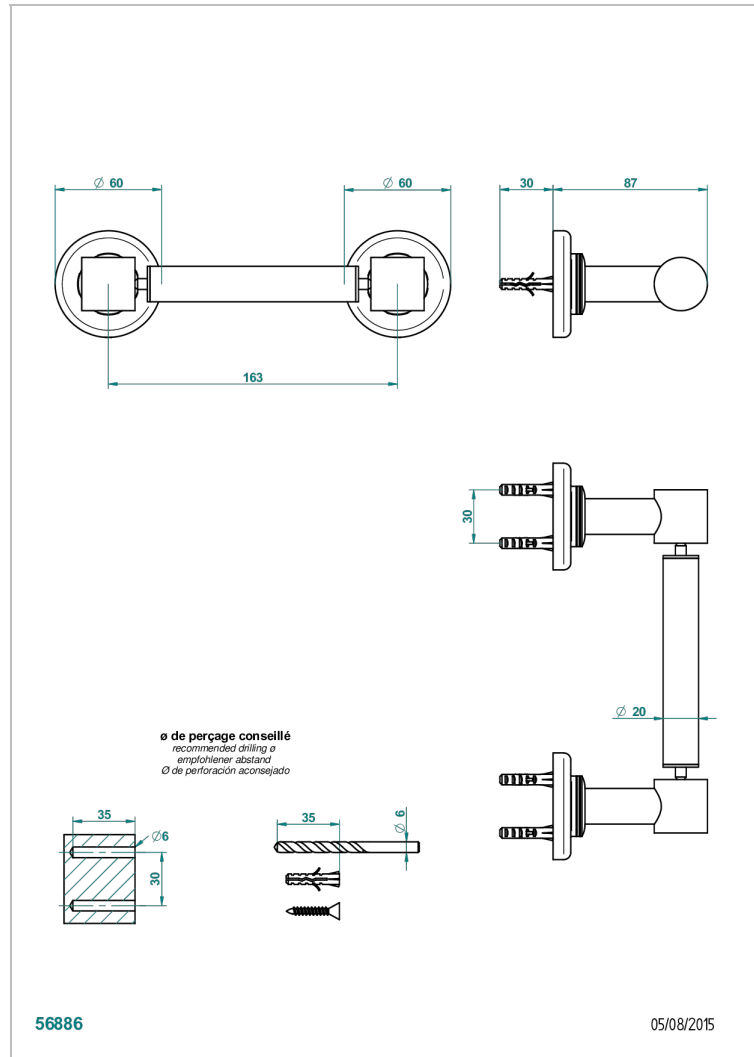

BEAUBOURG CON MANETAS

G7B-543M

Portarrollo con barra metálica

THG[®]
PARIS

CARACTERÍSTICAS

- Beaubourg con manetas
- Portarrollo con barra metálica

ACABADOS DISPONIBLES

Bronce claro - D01
Cerámica negra mate - D30
Cromo - A02
Cromo / dorado - G02
Cromo mate - C02
Dorado - F01