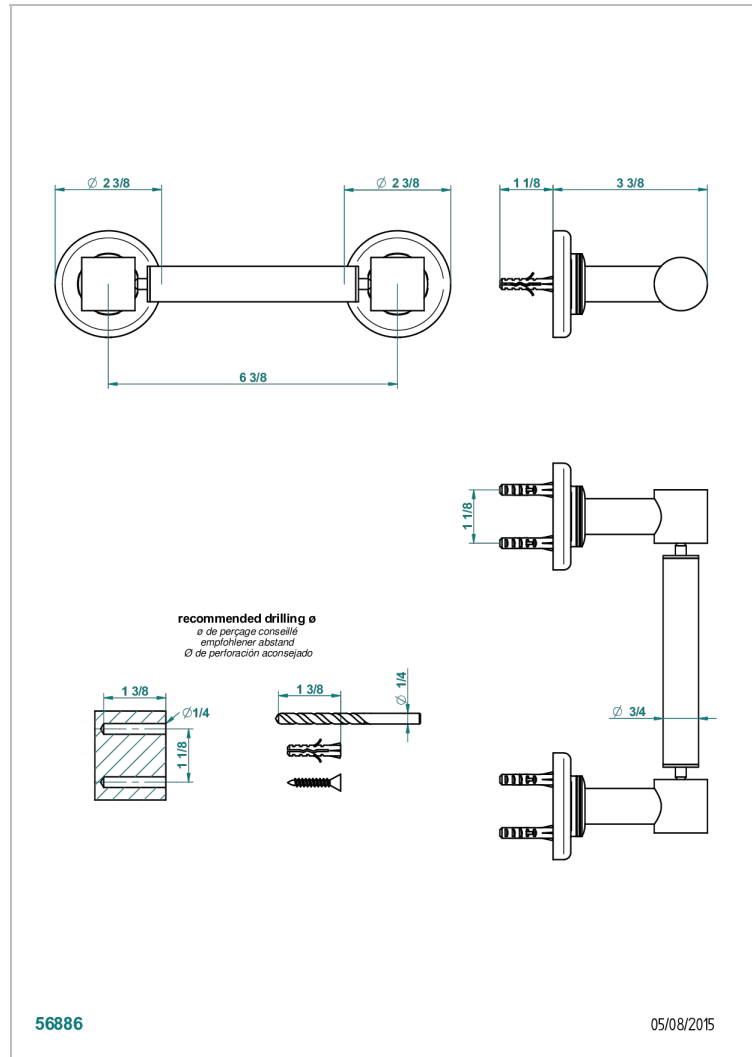

BEAUBOURG CON MANETAS

G7B-543M

Portarrollo con barra metálica

THG[®]
PARIS

CARACTERÍSTICAS

- Beaubourg con manetas
- Portarrollo con barra metálica

ACABADOS DISPONIBLES

Bronce claro - D01
Cerámica negra mate - D30
Cromo - A02
Cromo / dorado - G02
Cromo mate - C02
Dorado - F01