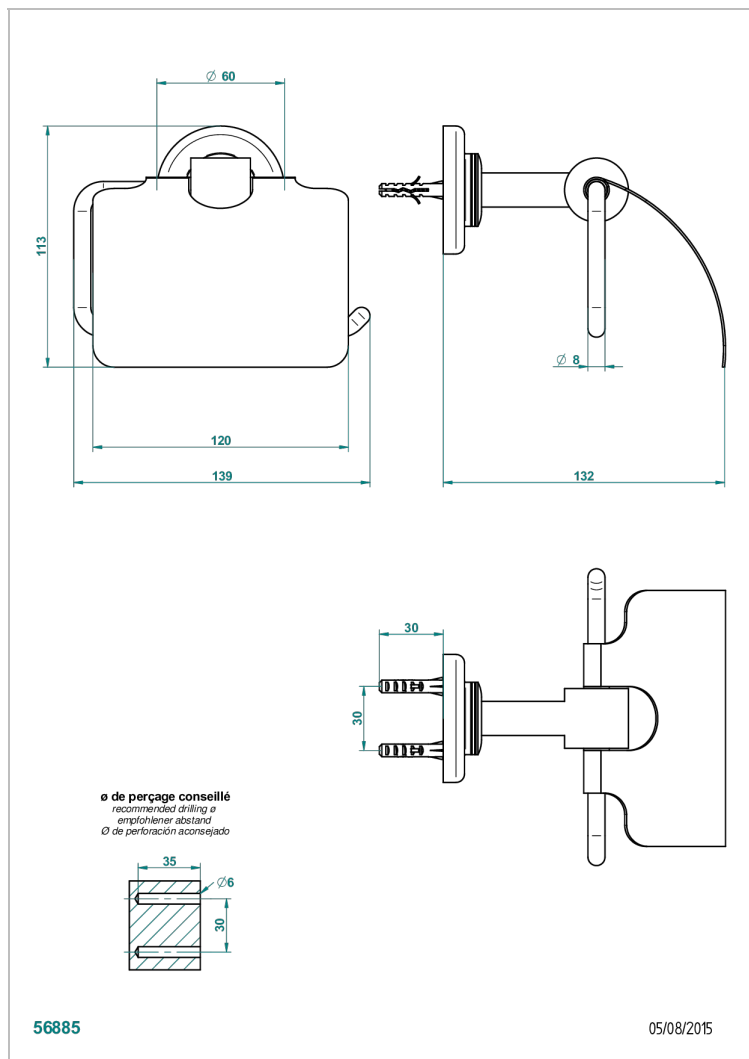

BEAUBOURG A MANETTES

G7B-538AC

Porte-papier avec couvercle

THG[®]
PARIS

CARACTÉRISTIQUES

- Accessoire en laiton

FINITIONS DISPONIBLES

Bronze clair - D01