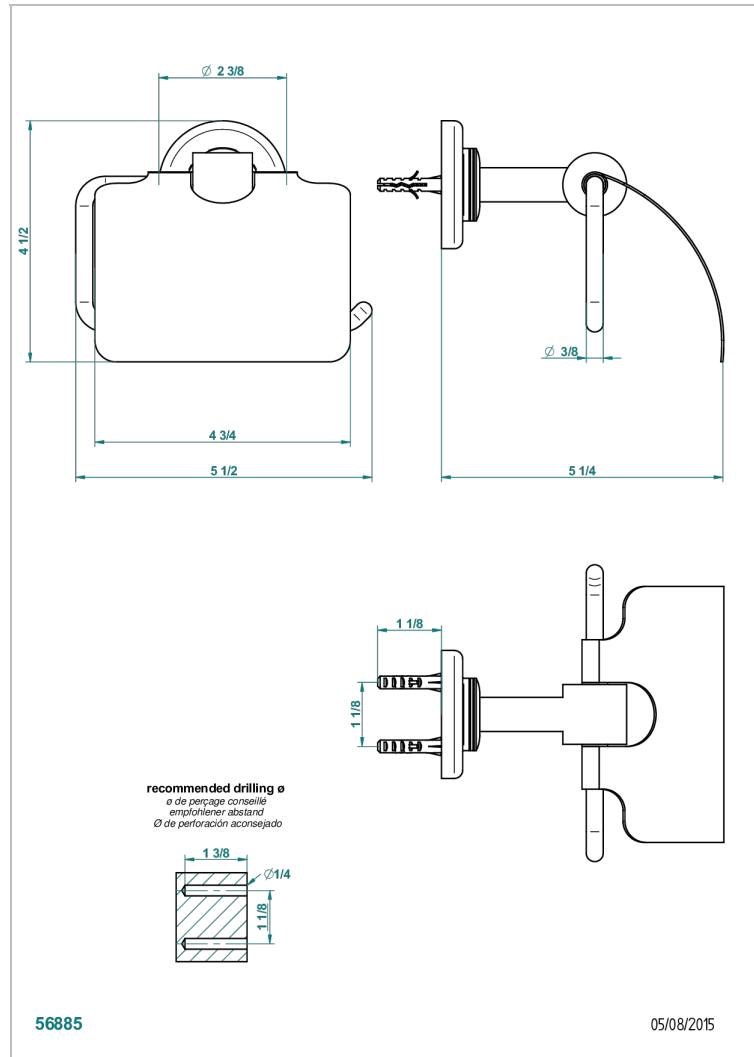

# BEAUBOURG A MANETTES

G7B-538AC

Porte-papier avec couvercle

THG<sup>®</sup>  
PARIS

## CARACTÉRISTIQUES

- Accessoire en laiton