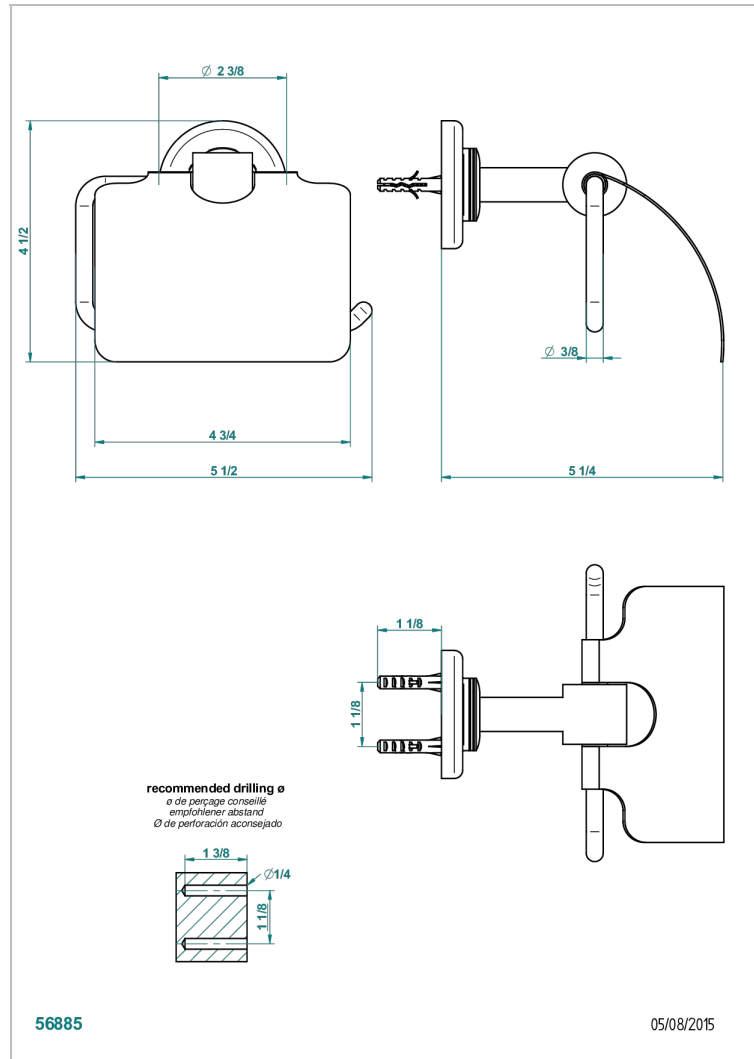

# BEAUBOURG A MANETTES

G7B-538AC

Porte-papier avec couvercle

THG<sup>®</sup>  
PARIS

## CARACTÉRISTIQUES

- Accessoire en laiton