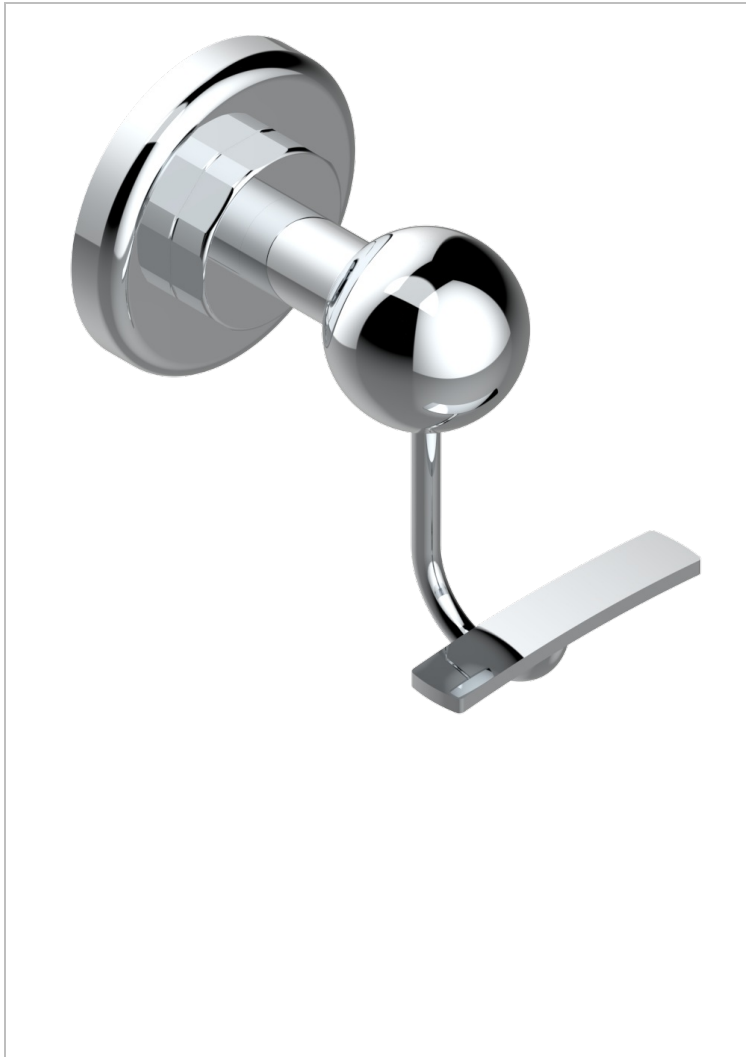

# CLUB SAINT-GERMAIN CON MANETAS

G7J-510

Percha para albornoz

THG<sup>®</sup>  
PARIS

56882

05/08/2015

## CARACTERÍSTICAS

- Club Saint-Germain con manetas
- Percha para albornoz

## ACABADOS DISPONIBLES

Bronce claro - D01  
Cerámica negra mate - D30  
Cromo - A02  
Cromo / dorado - G02  
Cromo mate - C02  
Dorado - F01

Dorado mate - F07  
Dorado pálido - F30  
Dorado pálido mate (sin barniz) - F31  
Natural smoked Brass - A13  
Níquel - B01  
Níquel mate - C01

Níquel viejo - H28  
Pvd blush - H62  
Pvd blush mate - H60  
Pvd color latón - H49  
Pvd color latón mate - H50  
Pvd color níquel - H55

Pvd color níquel mate - H56  
Pvd color oro - H52  
Pvd color oro mate - H53  
Pvd grafito - H64  
Pvd grafito mate - H65  
Pvd marrón bronce - F33