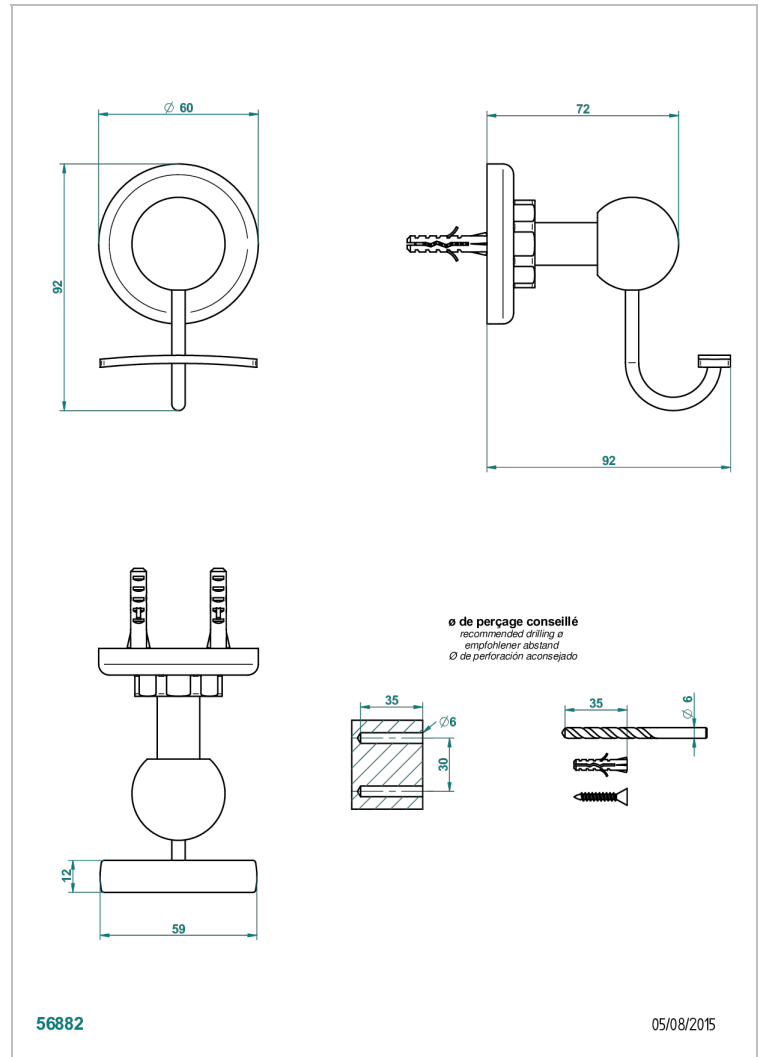

# CLUB SAINT-GERMAIN CON MANETAS

G7J-510

Percha para albornoz

THG<sup>®</sup>  
PARIS

56882

05/08/2015