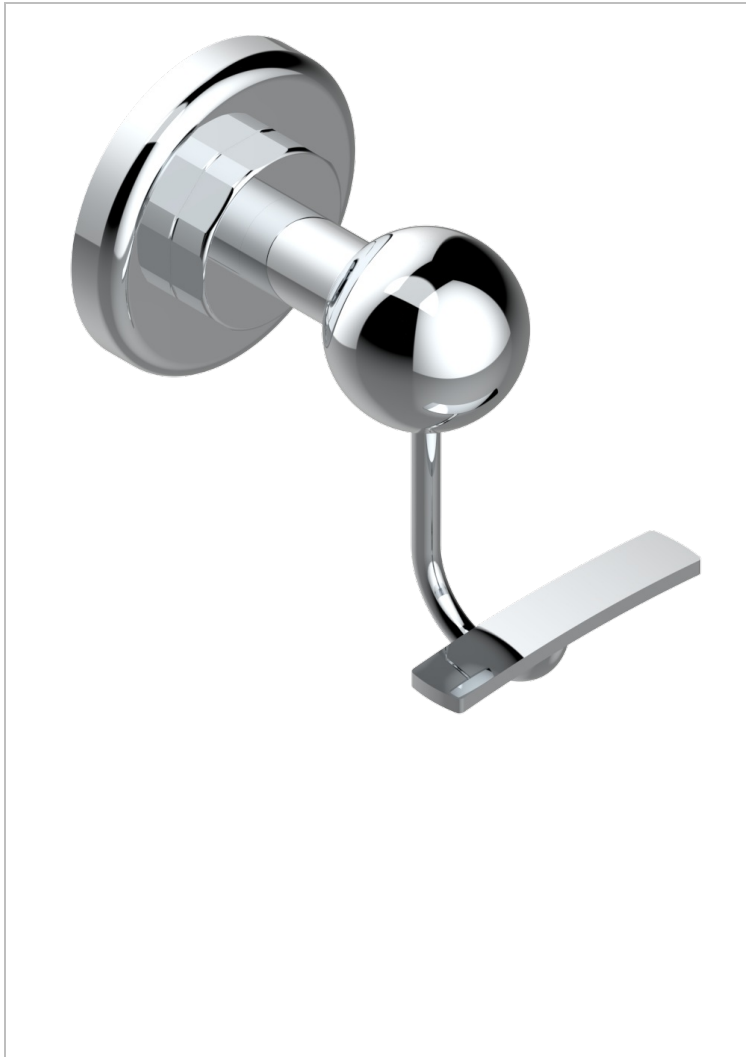

CLUB SAINT-GERMAIN CON MANETAS

G7J-510

Percha para albornoz

THG[®]
PARIS

CARACTERÍSTICAS

- Club Saint-Germain con manetas
- Percha para albornoz

ACABADOS DISPONIBLES

Bronce claro - D01
Cerámica negra mate - D30
Cromo - A02
Cromo / dorado - G02
Cromo mate - C02
Dorado - F01

Dorado mate - F07
Dorado pálido - F30
Dorado pálido mate (sin barniz) - F31
Natural smoked Brass - A13
Níquel - B01
Níquel mate - C01

Níquel viejo - H28
Pvd blush - H62
Pvd blush mate - H60
Pvd color latón - H49
Pvd color latón mate - H50
Pvd color níquel - H55