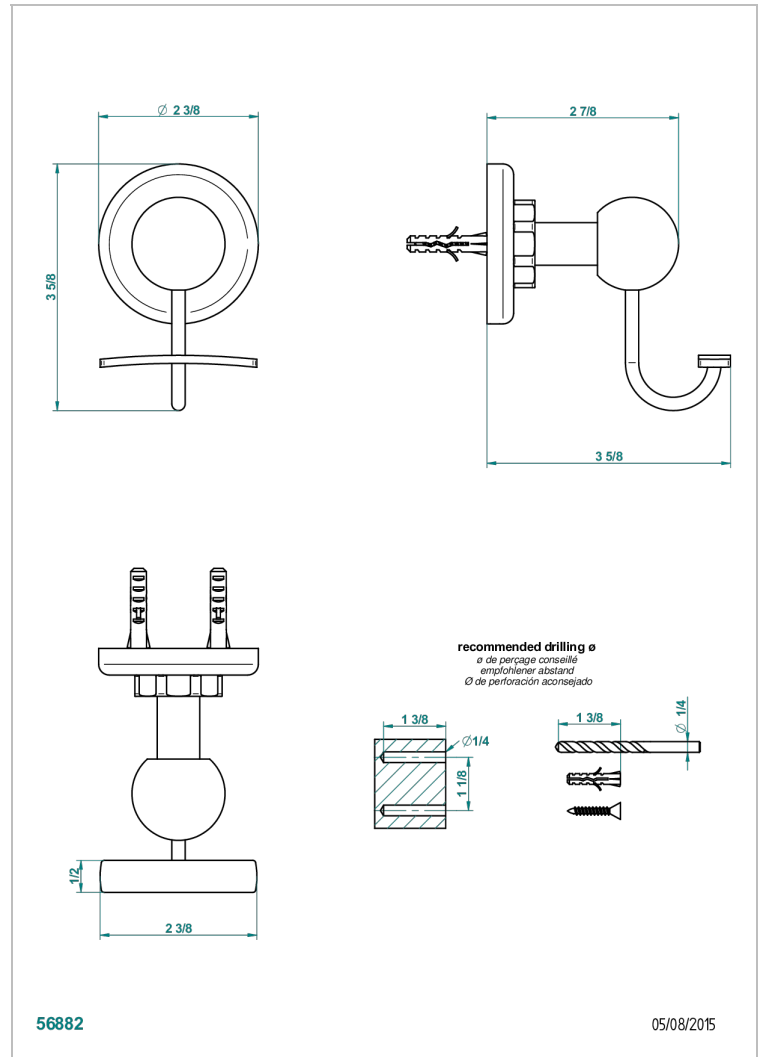

CLUB SAINT-GERMAIN CON MANETAS

G7J-510

Percha para albornoz

THG[®]
PARIS

CARACTERÍSTICAS

- Club Saint-Germain con manetas
- Percha para albornoz

ACABADOS DISPONIBLES

Bronce claro - D01
Cerámica negra mate - D30
Cromo - A02
Cromo / dorado - G02
Cromo mate - C02
Dorado - F01