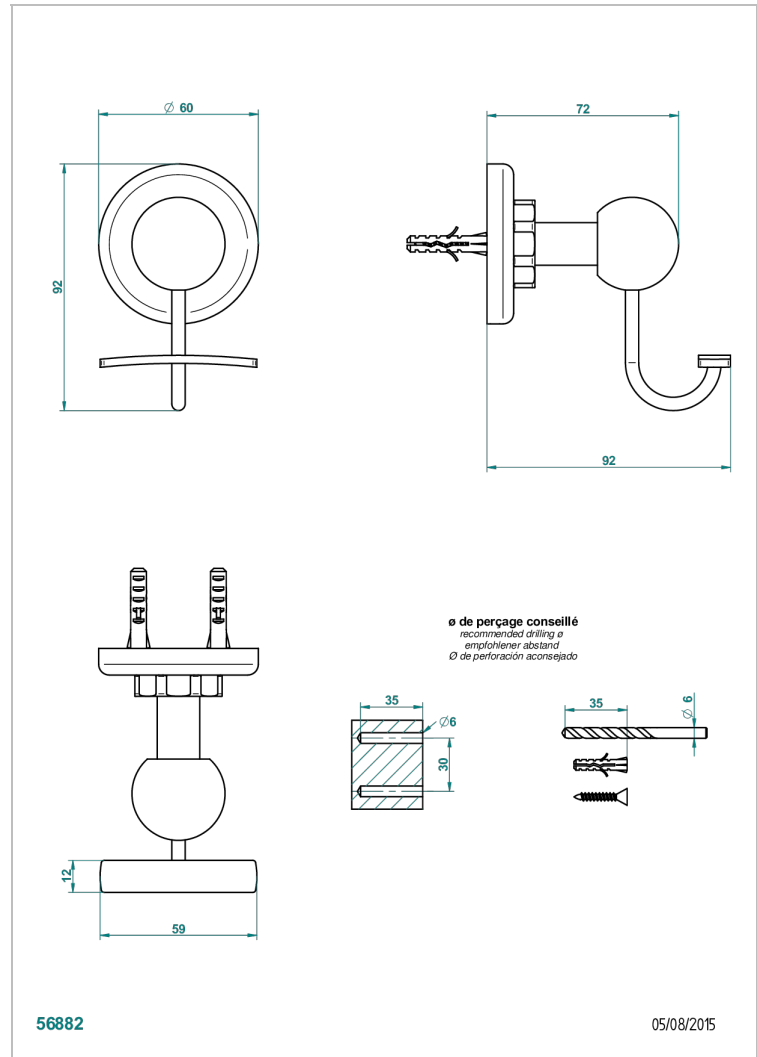

CLUB SAINT-GERMAIN CON MANETAS

G7J-510

Percha para albornoz

THG[®]
PARIS

CARACTERÍSTICAS

- Club Saint-Germain con manetas
- Percha para albornoz

ACABADOS DISPONIBLES

Bronce claro - D01
Cerámica negra mate - D30
Cromo - A02
Cromo / dorado - G02
Cromo mate - C02
Dorado - F01