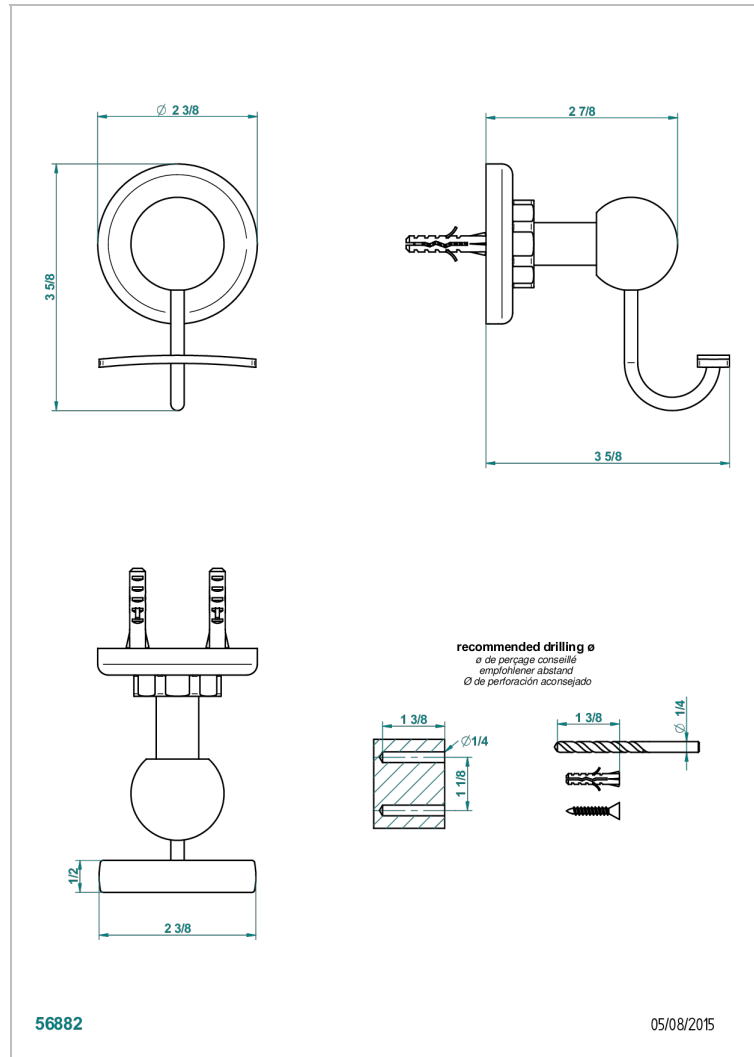

# CLUB SAINT-GERMAIN CON MANETAS

G7J-510

Percha para albornoz

THG<sup>®</sup>  
PARIS