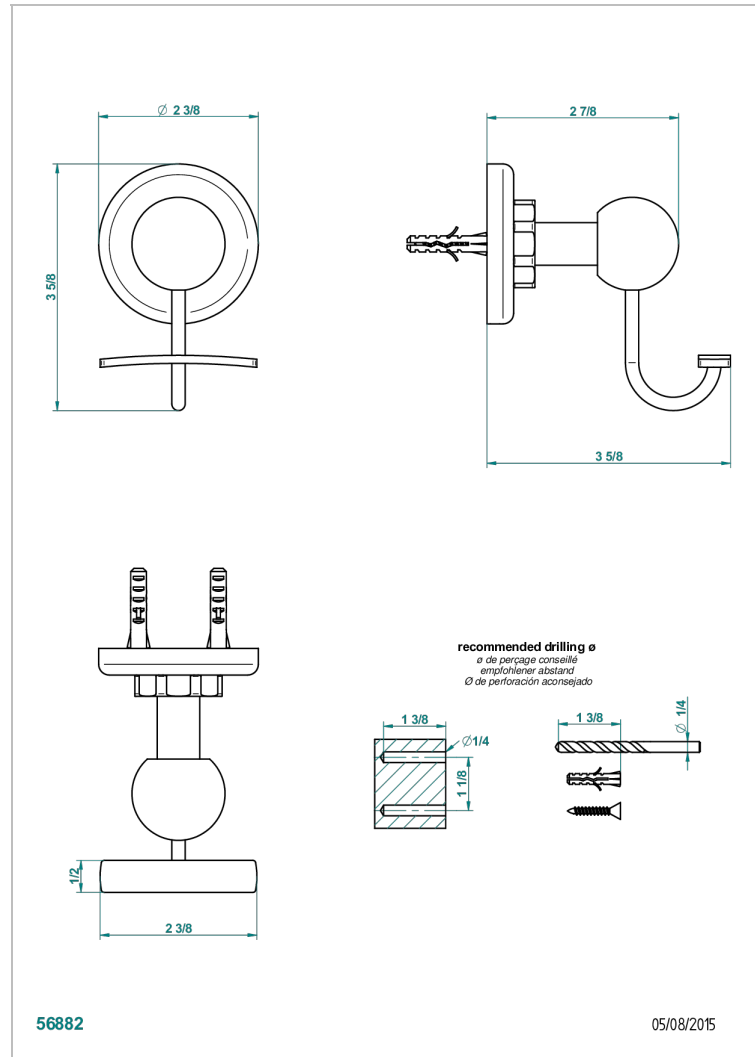

CLUB SAINT-GERMAIN CON MANETAS

G7J-510

Percha para albornoz

THG[®]
PARIS

CARACTERÍSTICAS

- Club Saint-Germain con manetas
- Percha para albornoz

ACABADOS DISPONIBLES

Bronce claro - D01
Cerámica negra mate - D30
Cromo - A02
Cromo / dorado - G02
Cromo mate - C02
Dorado - F01