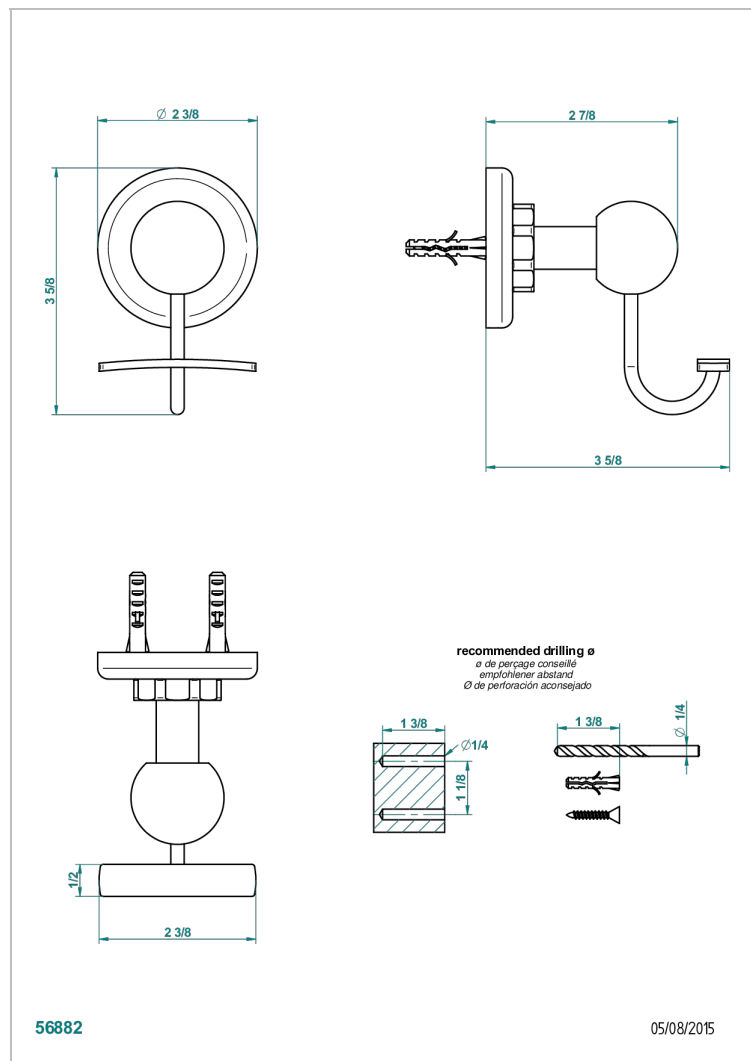

G7H-510

Robe hook