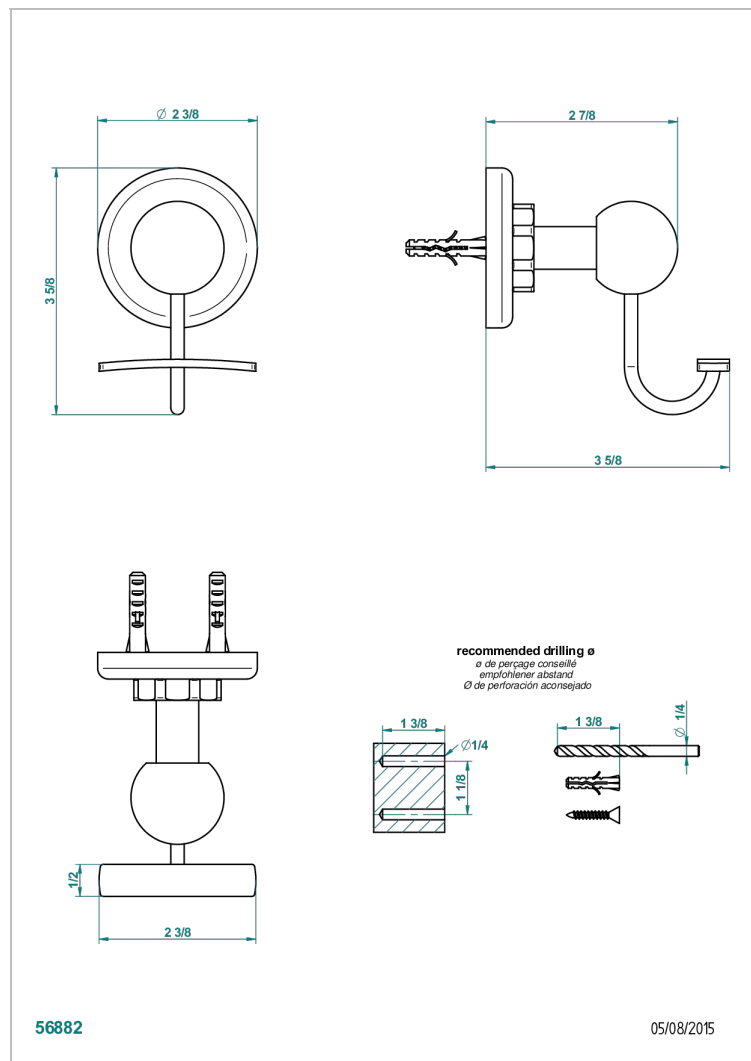

G7H-510

Percha para albornoz

CARACTERÍSTICAS

- Club Saint-Germain
- Percha para albornoz

ACABADOS DISPONIBLES

Bronce claro - D01
 Cerámica negra mate - D30
 Cromo - A02
 Cromo / dorado - G02
 Cromo mate - C02
 Dorado - F01