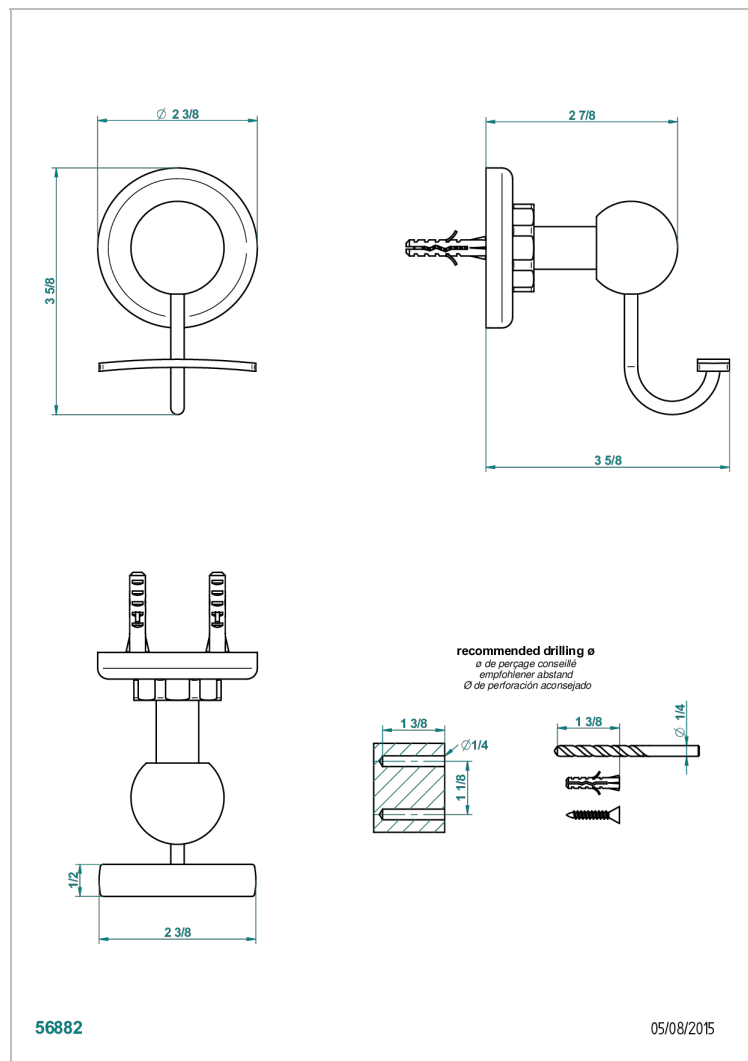

G7H-510

Robe hook