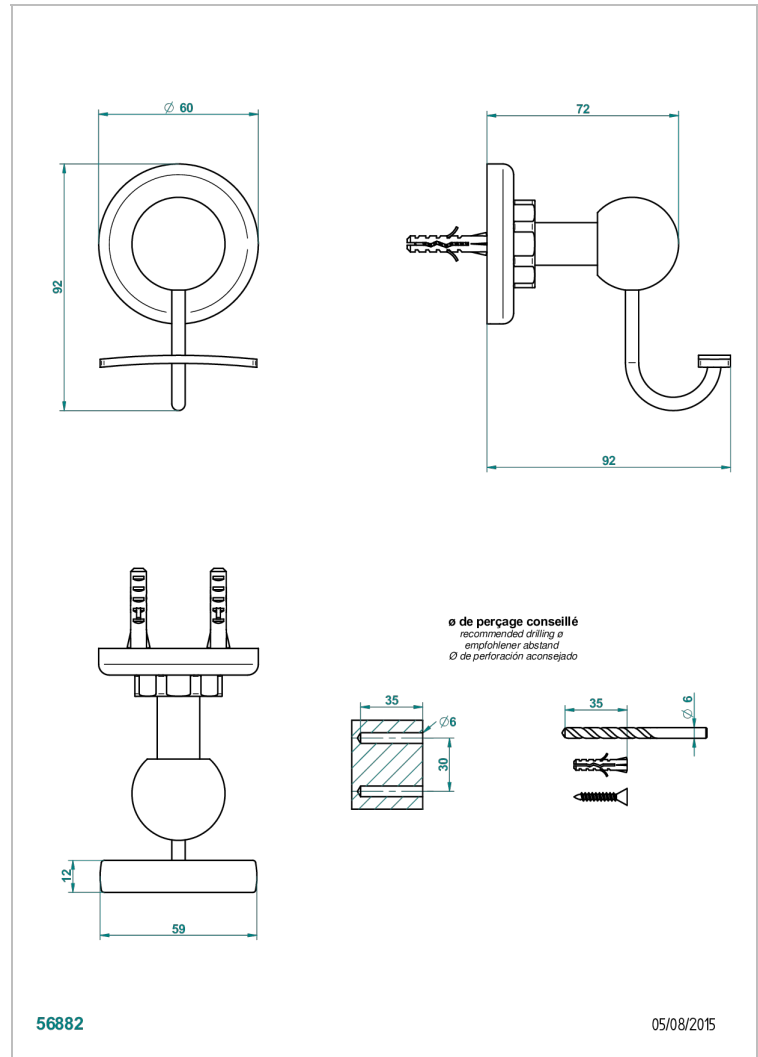

SAINT-GERMAIN CON MANETAS

G7D-510

Percha para albornoz

THG[®]
PARIS

CARACTERÍSTICAS

- Saint-germain con manetas
- Percha para albornoz

ACABADOS DISPONIBLES

Bronce claro - D01
Cerámica negra mate - D30
Cromo - A02
Cromo / dorado - G02
Cromo mate - C02
Dorado - F01