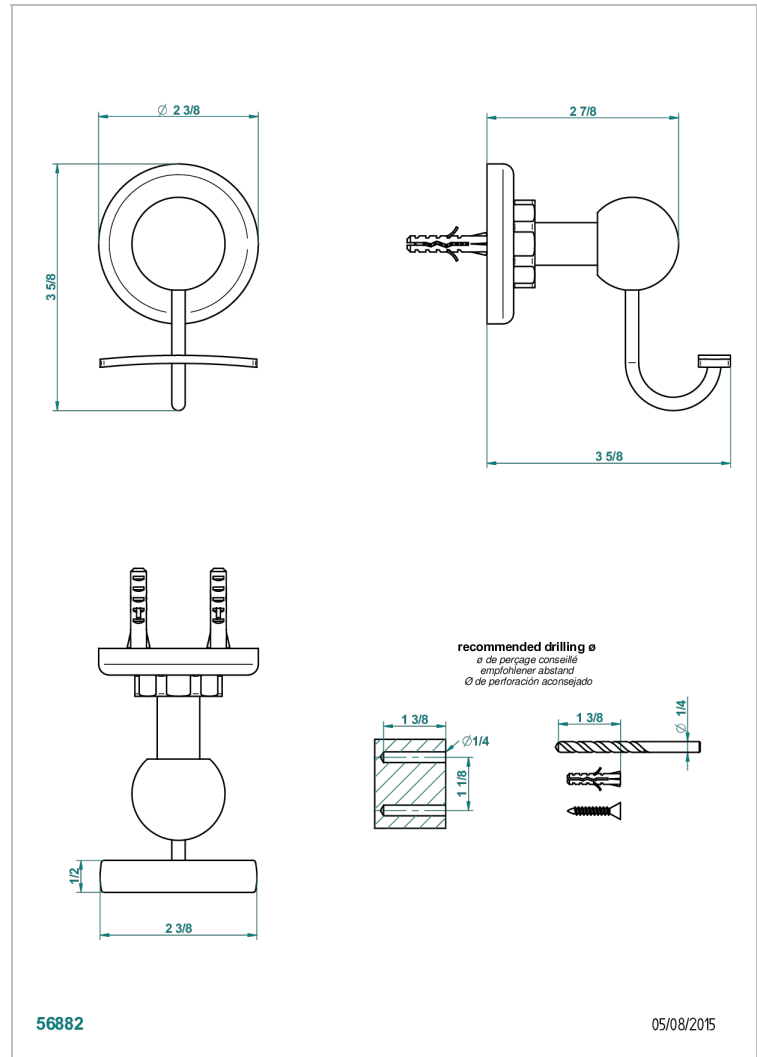

SAINT-GERMAIN CON MANETAS

G7D-510

Percha para albornoz

THG[®]
PARIS

CARACTERÍSTICAS

- Saint-germain con manetas
- Percha para albornoz

ACABADOS DISPONIBLES

Bronce claro - D01
Cerámica negra mate - D30
Cromo - A02
Cromo / dorado - G02
Cromo mate - C02
Dorado - F01