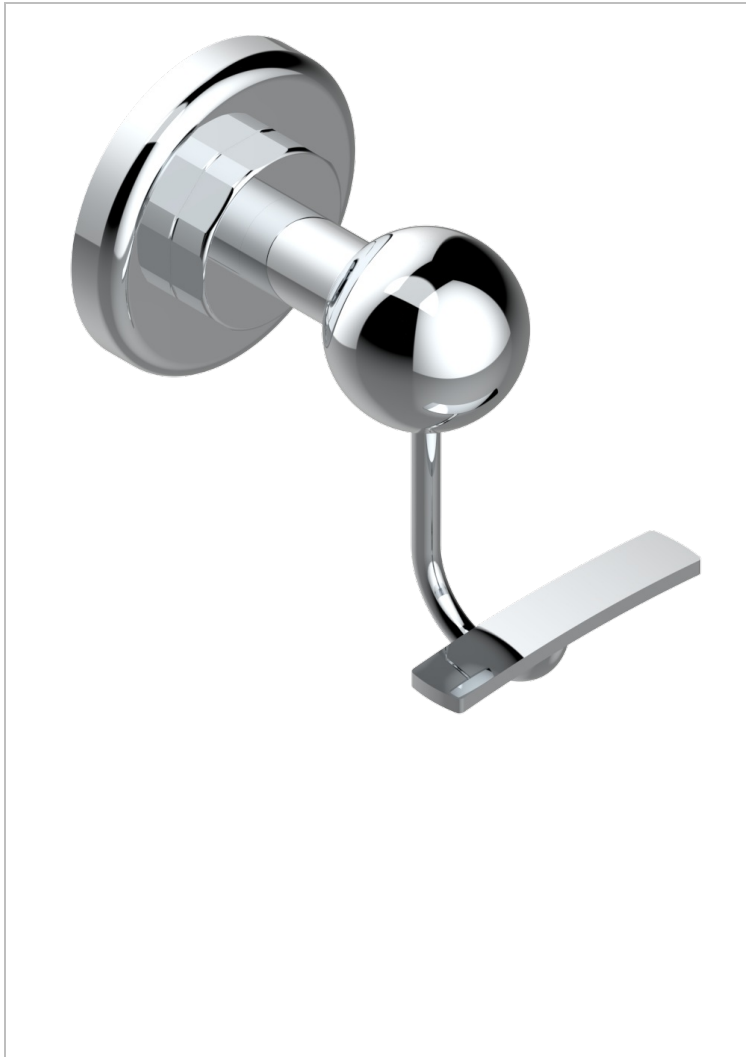

SAINT-GERMAIN CON MANETAS

G7D-510

Percha para albornoz

THG[®]
PARIS

CARACTERÍSTICAS

- Saint-germain con manetas
- Percha para albornoz

ACABADOS DISPONIBLES

Bronce claro - D01
Cerámica negra mate - D30
Cromo - A02
Cromo / dorado - G02
Cromo mate - C02
Dorado - F01

Dorado mate - F07
Dorado pálido - F30
Dorado pálido mate (sin barniz) - F31
Natural smoked Brass - A13
Níquel - B01
Níquel mate - C01

Níquel viejo - H28
Pvd blush - H62
Pvd blush mate - H60
Pvd color latón - H49
Pvd color latón mate - H50
Pvd color níquel - H55