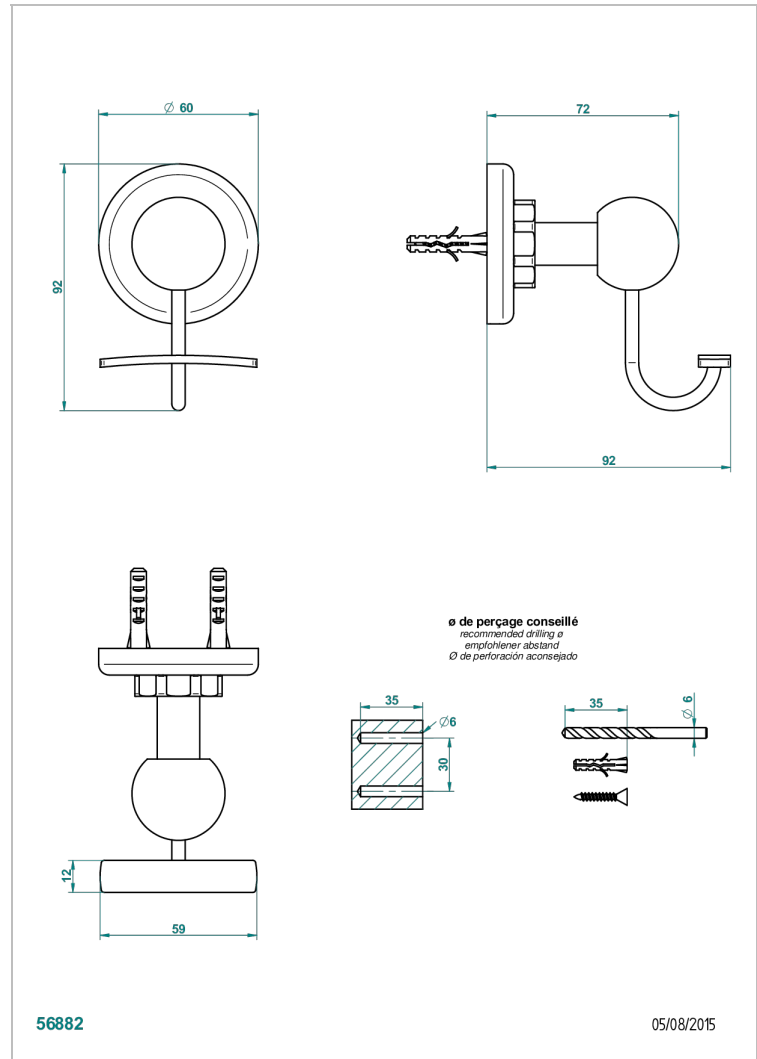

# SAINT-GERMAIN CON MANETAS

G7D-510

Percha para albornoz

THG<sup>®</sup>  
PARIS

## CARACTERÍSTICAS

- Saint-germain con manetas
- Percha para albornoz