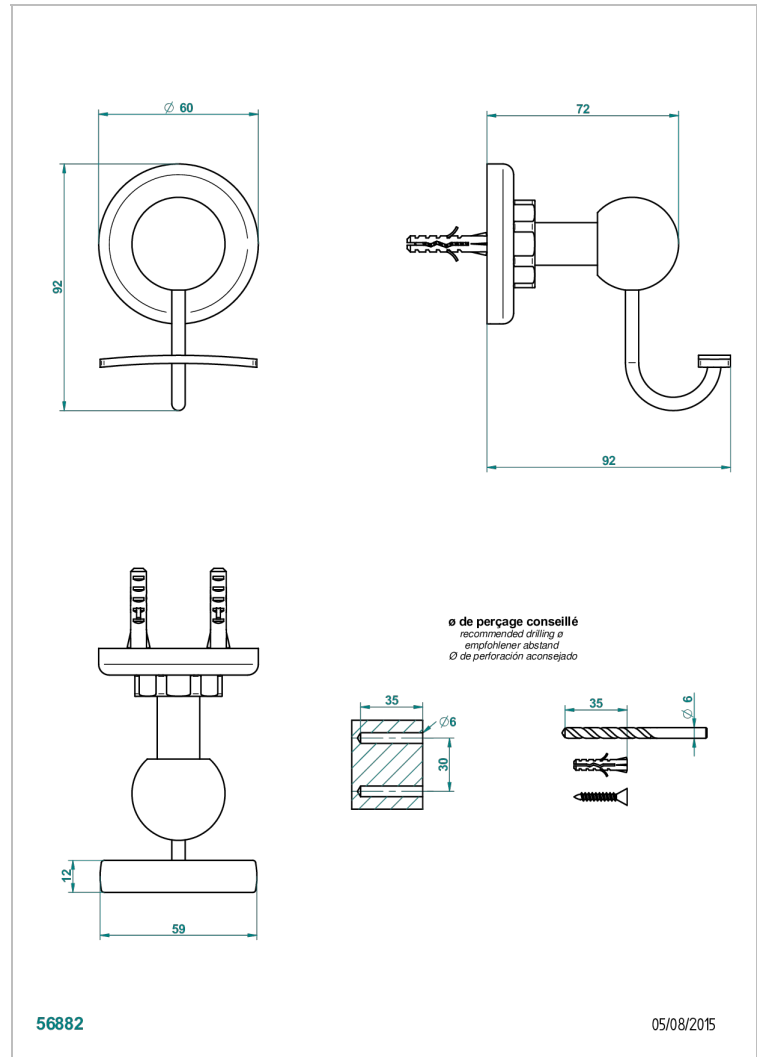

# SAINT-GERMAIN MIT HEBEL

G7D-510

Bademantelhaken

THG<sup>®</sup>  
PARIS

## EIGENSCHAFTEN

- Saint-germain mit hebel
- Bademantelhaken