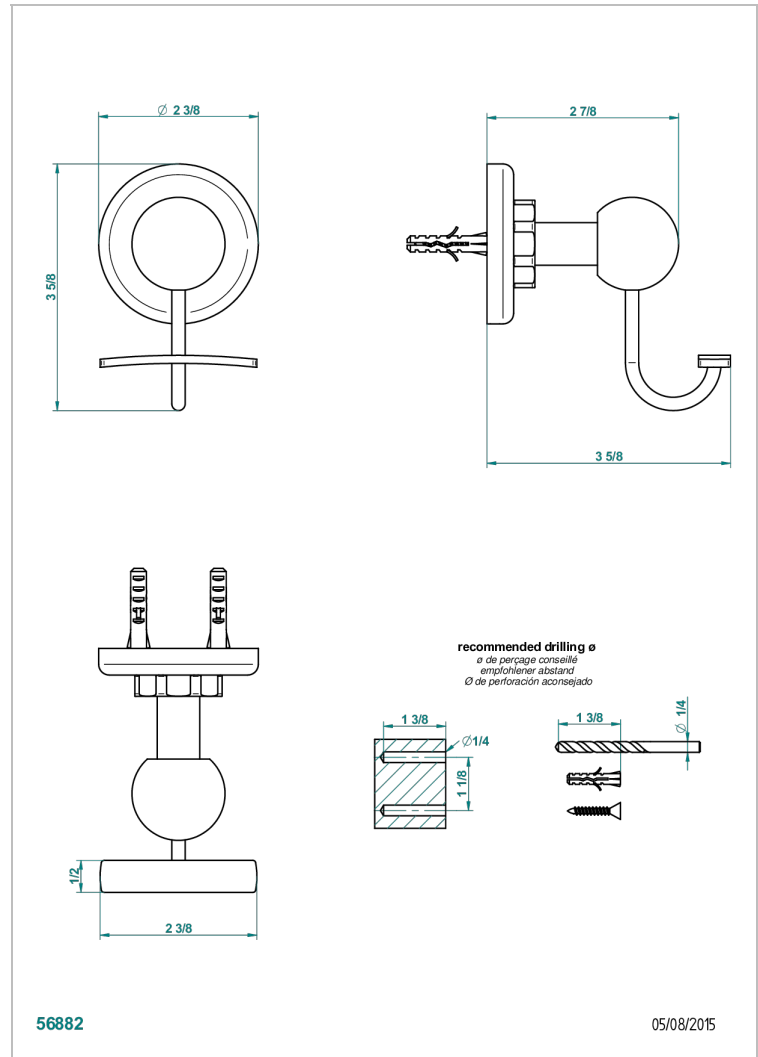

SAINT-GERMAIN CON MANETAS

G7D-510

Percha para albornoz

THG[®]
PARIS

CARACTERÍSTICAS

- Saint-germain con manetas
- Percha para albornoz

ACABADOS DISPONIBLES

Bronce claro - D01
Cerámica negra mate - D30
Cromo - A02
Cromo / dorado - G02
Cromo mate - C02
Dorado - F01