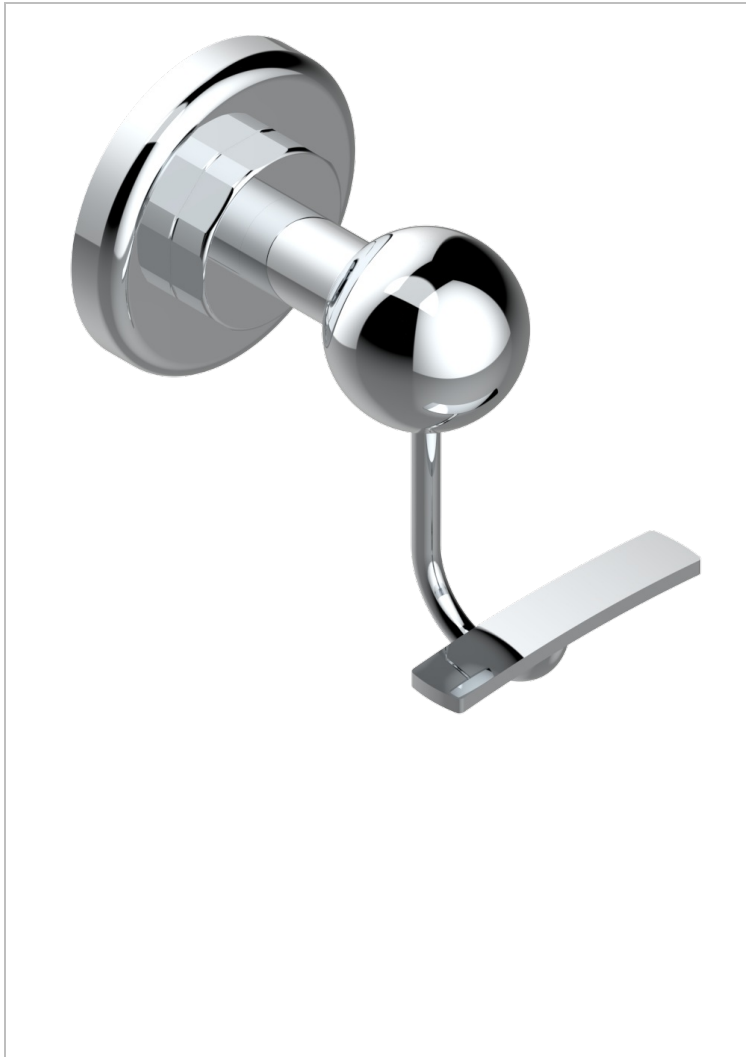

SAINT-GERMAIN MIT HEBEL

G7D-510

Bademantelhaken

THG[®]
PARIS

EIGENSCHAFTEN

- Saint-germain mit hebel
- Bademantelhaken

VERFÜGBARE OBERFLÄCHEN

Altnickel - H28
Blassgold - F30
Blassgold matt unlackiert - F31
Bronze hell - D01
Chrom - A02
Chrom / gold - G02

Chrom matt - C02
Gold - F01
Gold matt - F07
Mattschwarz keramik - D30
Natural smoked Brass - A13
Nickel matt - C01

Pvd blush - H62
Pvd blush matt - H60
Pvd bronze braun - F33
Pvd bronze braun matt - F34
Pvd gold - H52
Pvd gold matt - H53