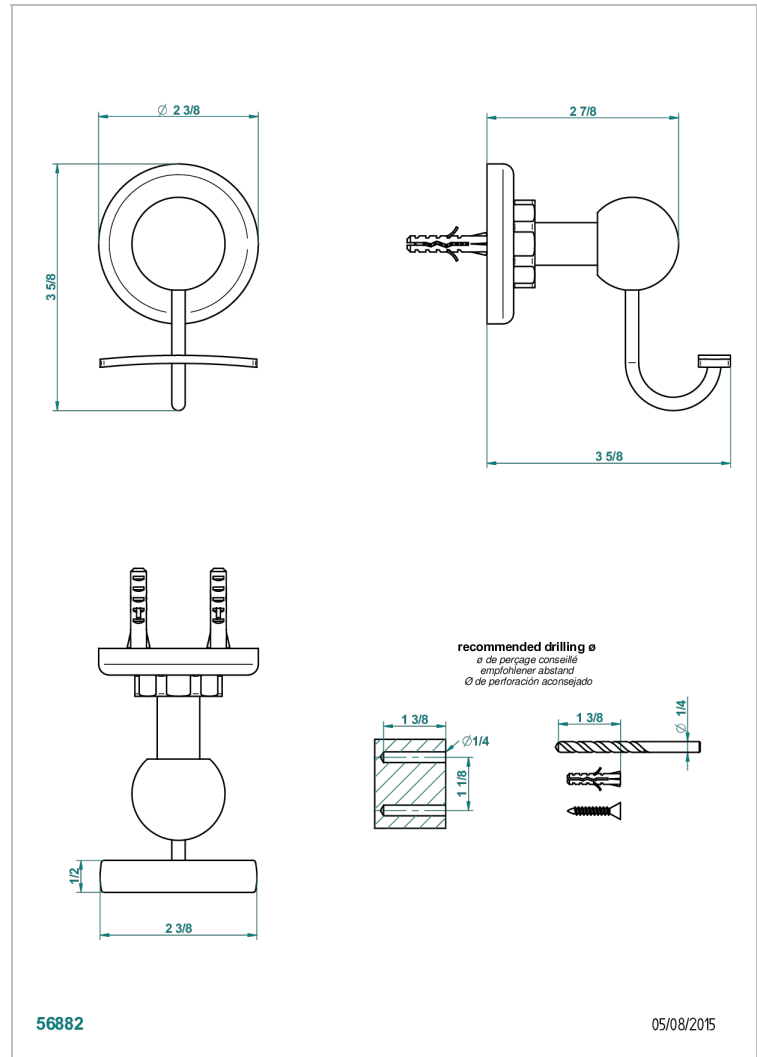

SAINT-GERMAIN MIT HEBEL

G7D-510

Bademantelhaken

THG[®]
PARIS

EIGENSCHAFTEN

- Saint-germain mit hebel
- Bademantelhaken

VERFÜGBARE OBERFLÄCHEN

Altnickel - H28
Blassgold - F30
Blassgold matt unlackiert - F31
Bronze hell - D01
Chrom - A02
Chrom / gold - G02