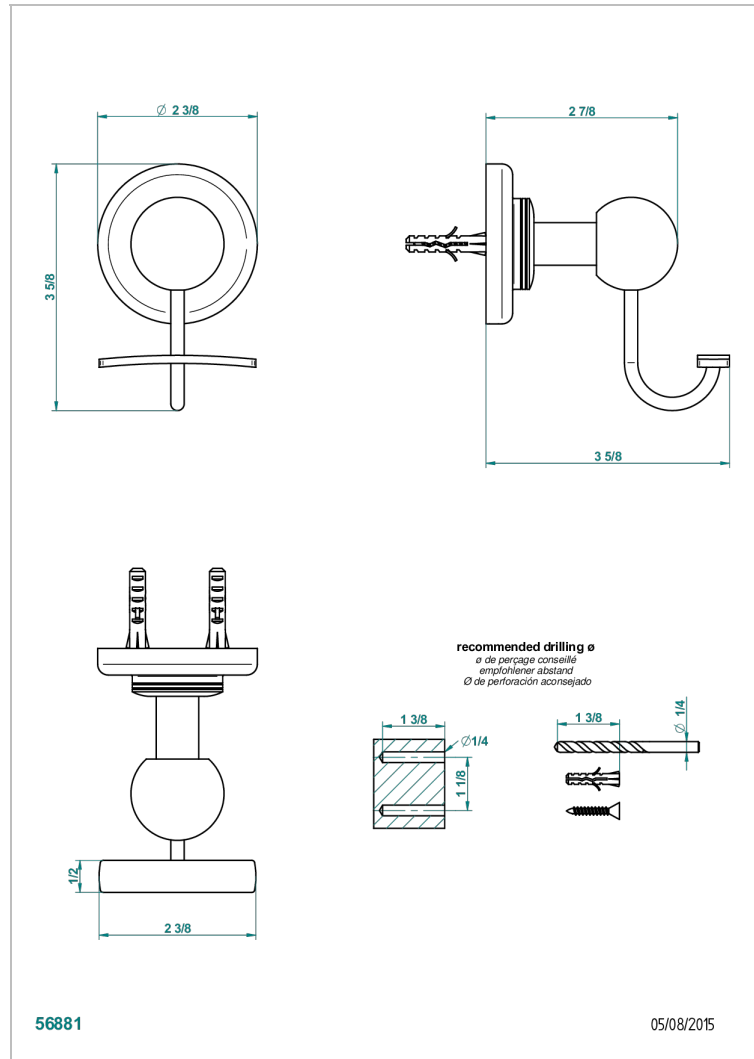

# BEAUBOURG CON MANETAS

G7B-510

Percha para albornoz

THG<sup>®</sup>  
PARIS

## CARACTERÍSTICAS

- Beaubourg con manetas
- Percha para albornoz