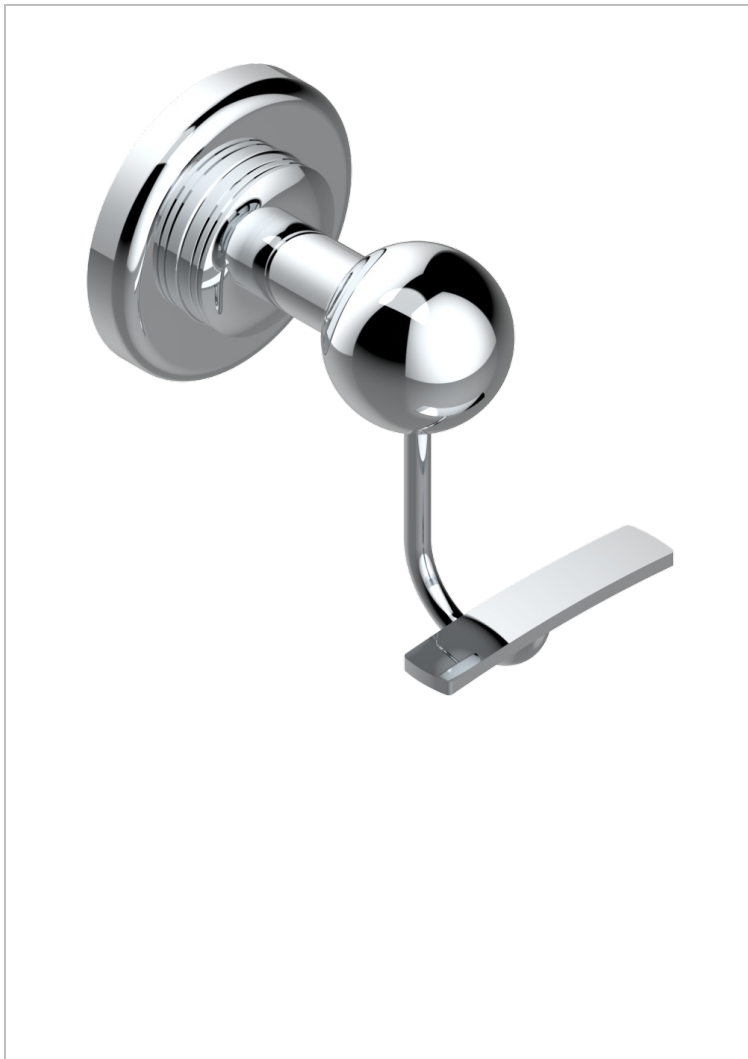

# BEAUBOURG CON MANETAS

G7B-510

Percha para albornoz

THG<sup>®</sup>  
PARIS

## CARACTERÍSTICAS

- Beaubourg con manetas
- Percha para albornoz

## ACABADOS DISPONIBLES

Bronce claro - D01  
Cerámica negra mate - D30  
Cromo - A02  
Cromo / dorado - G02  
Cromo mate - C02  
Dorado - F01

Dorado mate - F07  
Dorado pálido - F30  
Dorado pálido mate (sin barniz) - F31  
Natural smoked Brass - A13  
Níquel - B01  
Níquel mate - C01

Níquel viejo - H28  
Pvd blush - H62  
Pvd blush mate - H60  
Pvd color latón - H49  
Pvd color latón mate - H50  
Pvd color níquel - H55

Pvd color níquel mate - H56  
Pvd color oro - H52  
Pvd color oro mate - H53  
Pvd grafito - H64  
Pvd grafito mate - H65  
Pvd marrón bronce - F33