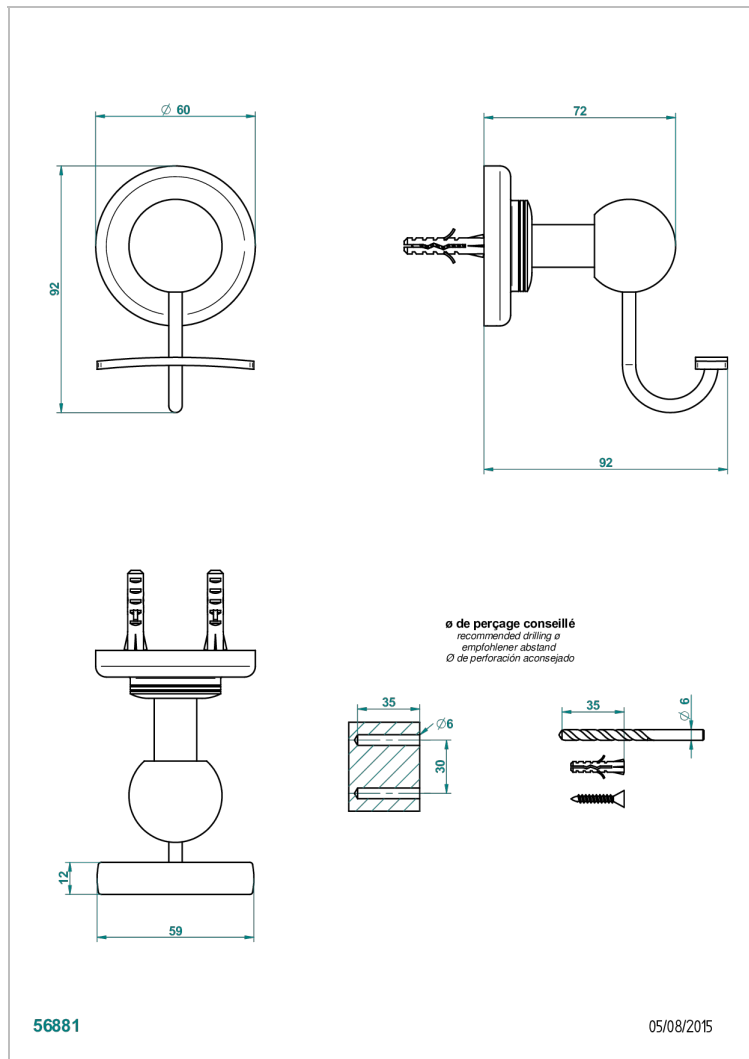

BEAUBOURG CON MANETAS

G7B-510

Percha para albornoz

THG[®]
PARIS

CARACTERÍSTICAS

- Beaubourg con manetas
- Percha para albornoz

ACABADOS DISPONIBLES

Bronce claro - D01
Cerámica negra mate - D30
Cromo - A02
Cromo / dorado - G02
Cromo mate - C02
Dorado - F01