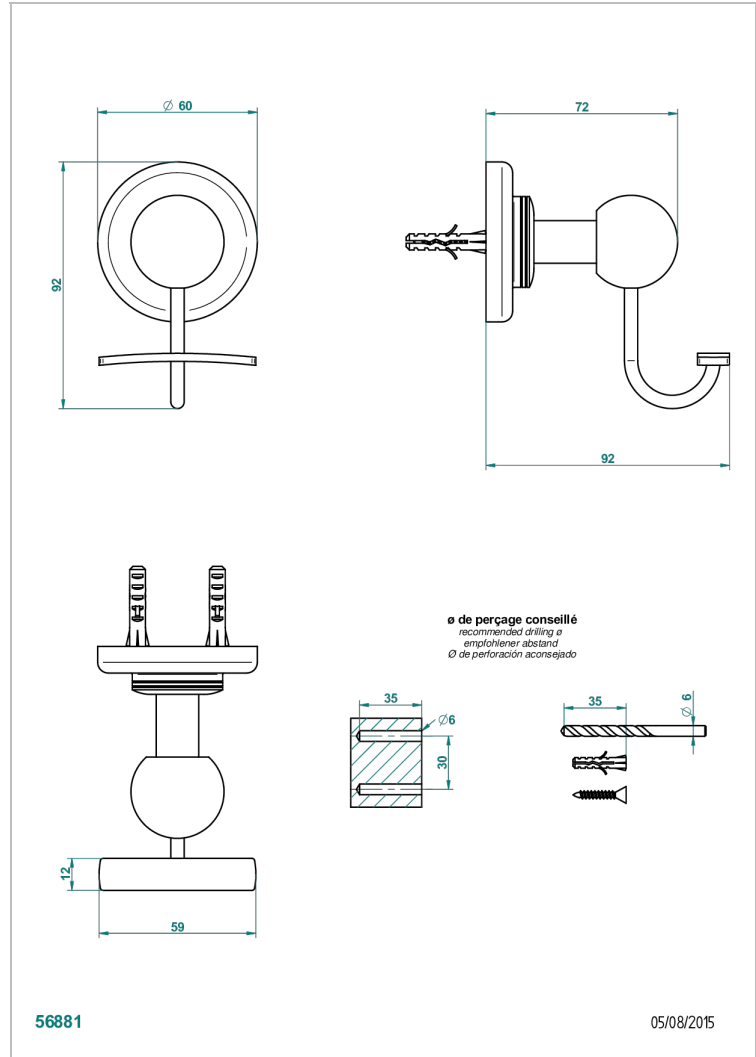

# BEAUBOURG MIT HEBEL

G7B-510

Bademantelhaken

THG<sup>®</sup>  
PARIS

## EIGENSCHAFTEN

- Beaubourg mit Hebel
- Bademantelhaken