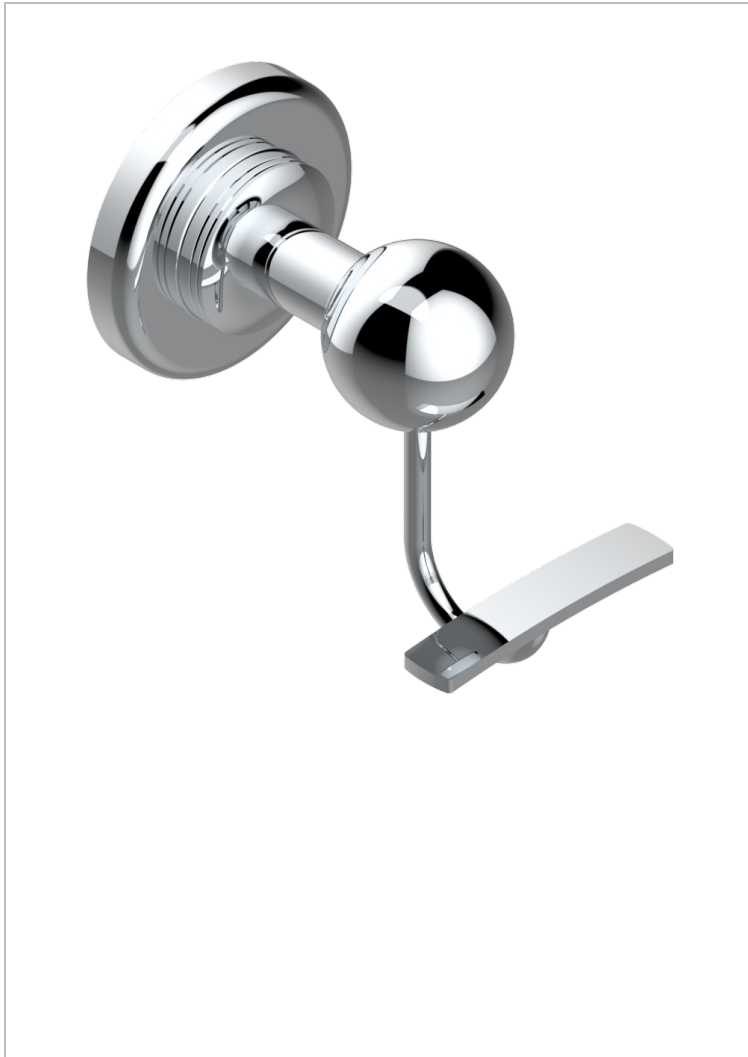

# BEAUBOURG MIT HEBEL

G7B-510

Bademantelhaken

THG<sup>®</sup>  
PARIS

## EIGENSCHAFTEN

- Beaubourg mit Hebel
- Bademantelhaken

## VERFÜGBARE OBERFLÄCHEN

Altnickel - H28  
Blassgold - F30  
Blassgold matt unlackiert - F31  
Bronze hell - D01  
Chrom - A02  
Chrom / gold - G02

Chrom matt - C02  
Gold - F01  
Gold matt - F07  
Mattschwarz keramik - D30  
Natural smoked Brass - A13  
Nickel matt - C01