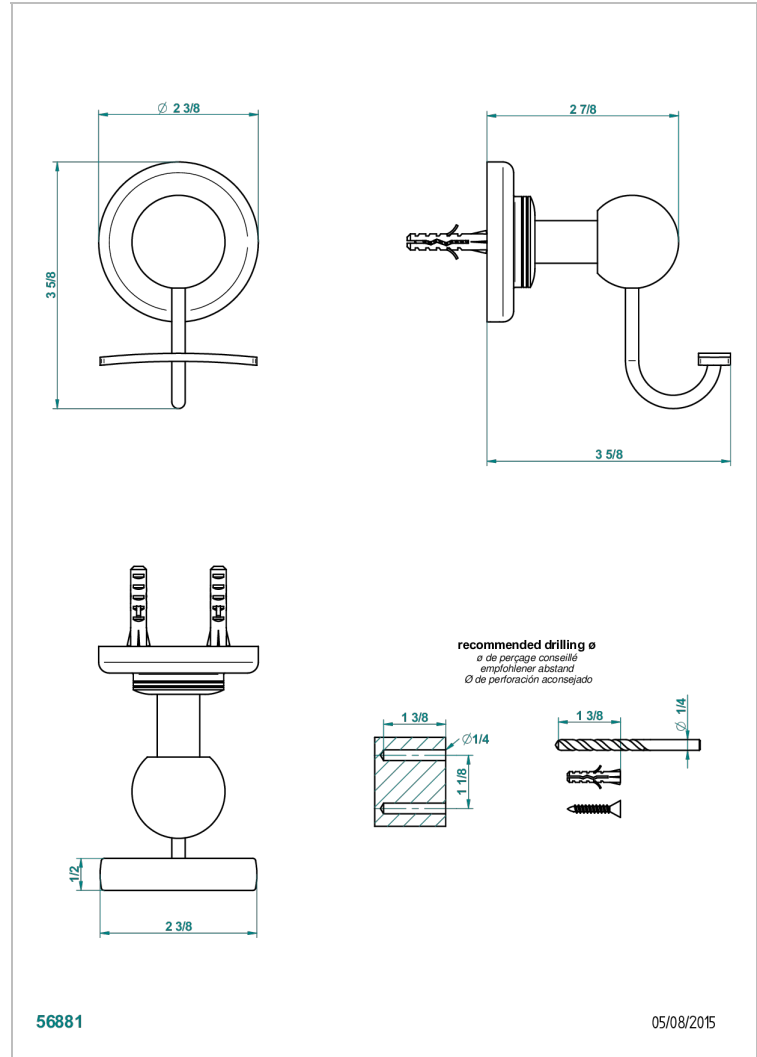

# BEAUBOURG CON MANETAS

G7B-510

Percha para albornoz

THG<sup>®</sup>  
PARIS

## CARACTERÍSTICAS

- Beaubourg con manetas
- Percha para albornoz