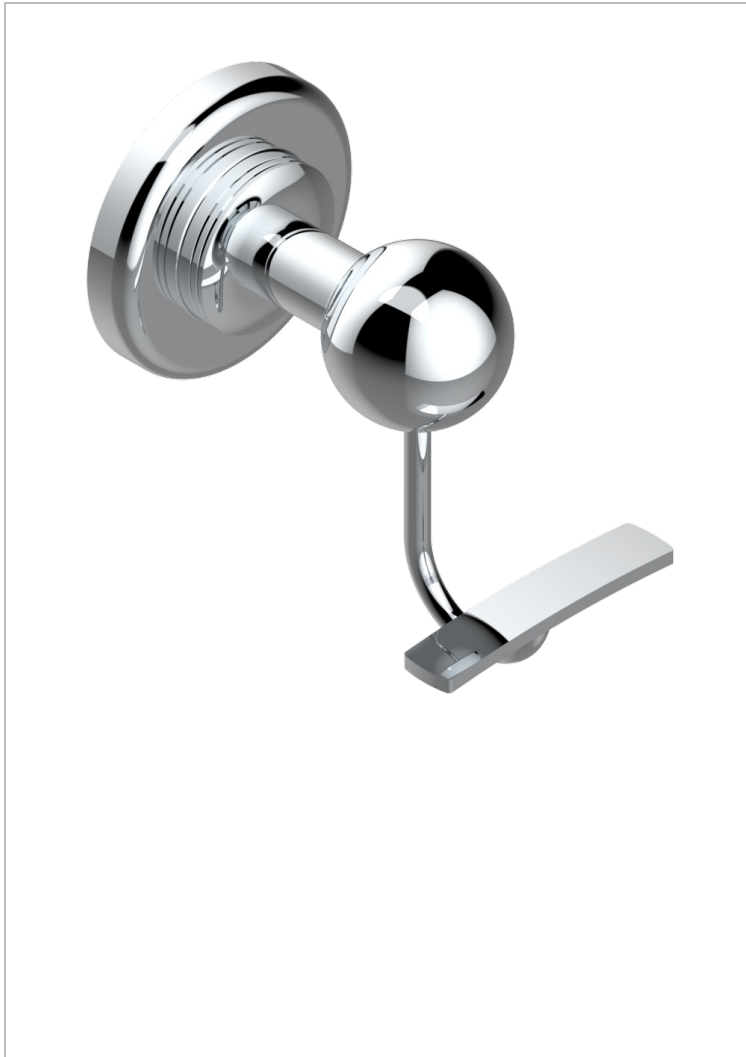

# BEAUBOURG CON MANETAS

G7B-510

Percha para albornoz

THG<sup>®</sup>  
PARIS

## CARACTERÍSTICAS

- Beaubourg con manetas
- Percha para albornoz

## ACABADOS DISPONIBLES

Bronce claro - D01  
Cerámica negra mate - D30  
Cromo - A02  
Cromo / dorado - G02  
Cromo mate - C02  
Dorado - F01

Dorado mate - F07  
Dorado pálido - F30  
Dorado pálido mate (sin barniz) - F31  
Natural smoked Brass - A13  
Níquel - B01  
Níquel mate - C01

Níquel viejo - H28  
Pvd blush - H62  
Pvd blush mate - H60  
Pvd color latón - H49  
Pvd color latón mate - H50  
Pvd color níquel - H55

Pvd color níquel mate - H56  
Pvd color oro - H52  
Pvd color oro mate - H53  
Pvd grafito - H64  
Pvd grafito mate - H65  
Pvd marrón bronce - F33