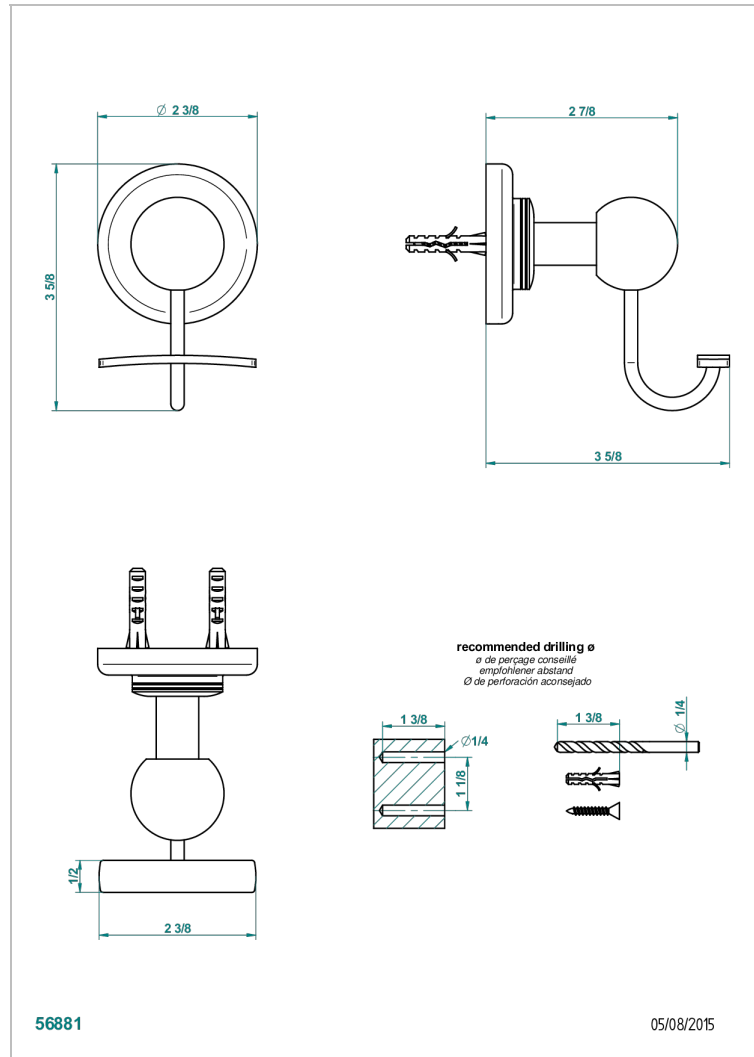

BEAUBOURG MIT HEBEL

G7B-510

Bademantelhaken

THG[®]
PARIS

EIGENSCHAFTEN

- Beaubourg mit Hebel
- Bademantelhaken

VERFÜGBARE OBERFLÄCHEN

Altnickel - H28
Blassgold - F30
Blassgold matt unlackiert - F31
Bronze hell - D01
Chrom - A02
Chrom / gold - G02