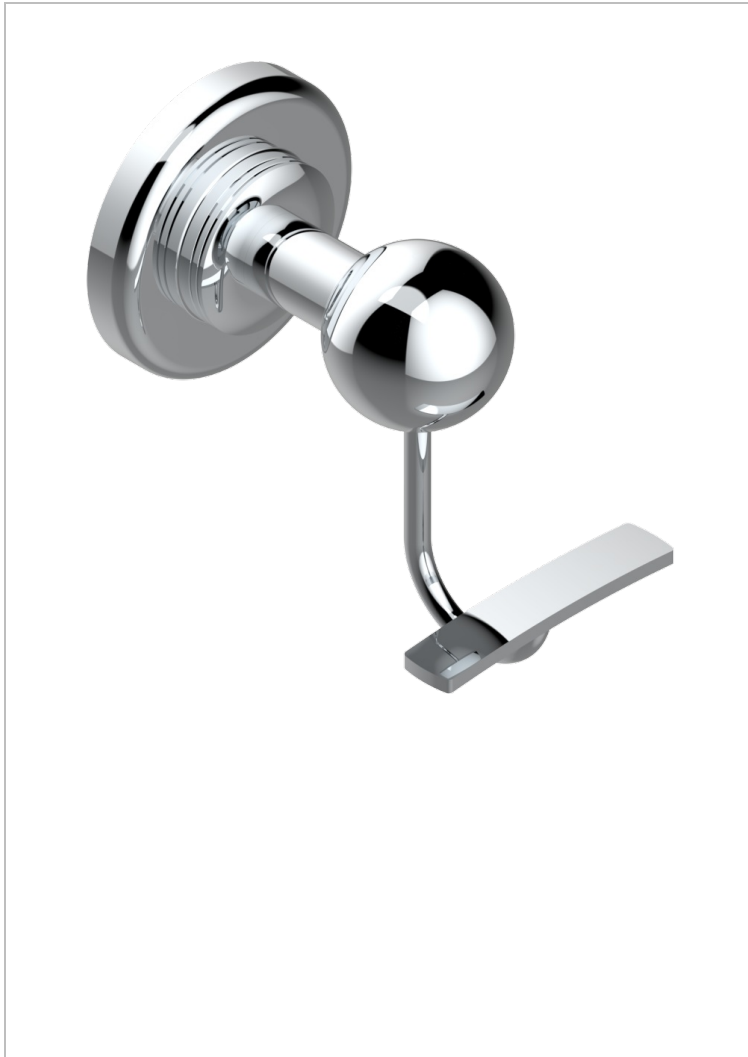

BEAUBOURG MIT HEBEL

G7B-510

Bademantelhaken

THG[®]
PARIS

EIGENSCHAFTEN

- Beaubourg mit Hebel
- Bademantelhaken

VERFÜGBARE OBERFLÄCHEN

Altnickel - H28
Blassgold - F30
Blassgold matt unlackiert - F31
Bronze hell - D01
Chrom - A02
Chrom / gold - G02

Chrom matt - C02
Gold - F01
Gold matt - F07
Mattschwarz keramik - D30
Natural smoked Brass - A13
Nickel matt - C01

Pvd blush - H62
Pvd blush matt - H60
Pvd bronze braun - F33
Pvd bronze braun matt - F34
Pvd gold - H52
Pvd gold matt - H53