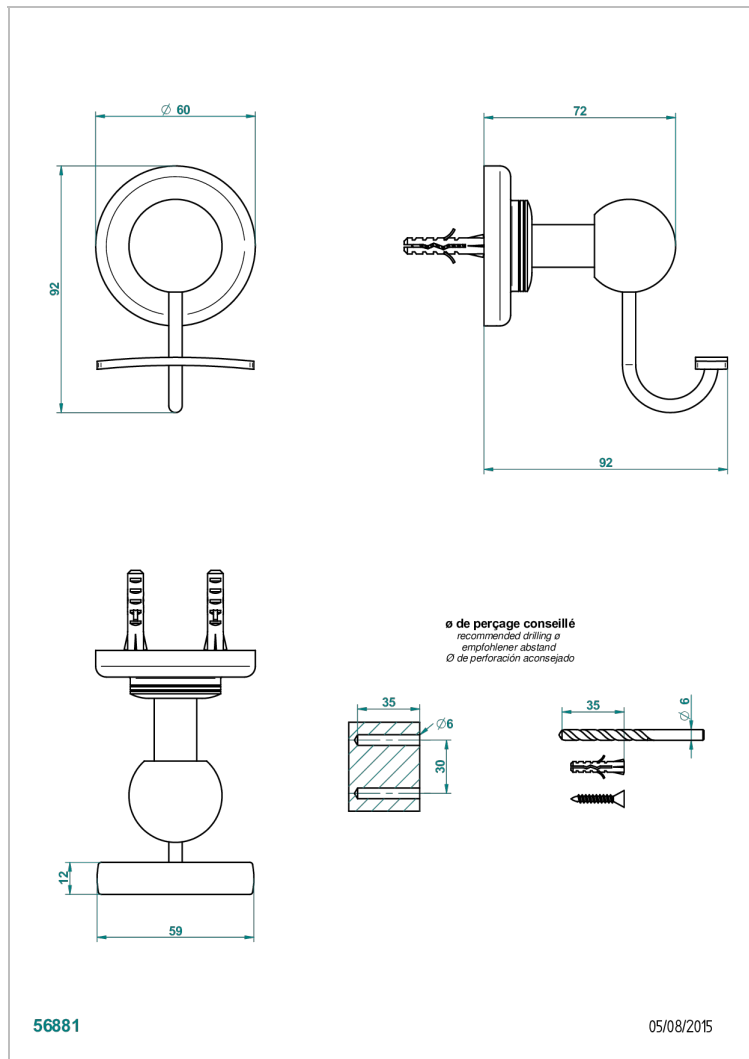

# BEAUBOURG CON MANETAS

G7B-510

Percha para albornoz

THG<sup>®</sup>  
PARIS

## CARACTERÍSTICAS

- Beaubourg con manetas
- Percha para albornoz