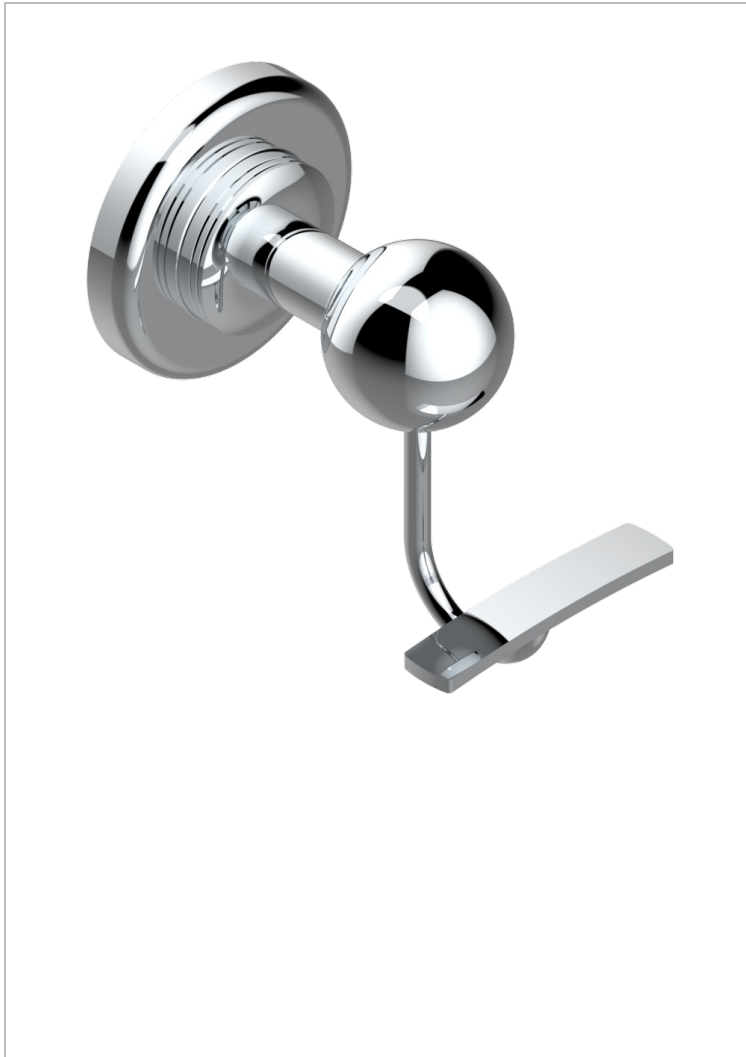

BEAUBOURG WITH LEVER

G7B-510

浴衣钩

THG[®]
PARIS

特色

- Beaubourg with lever
- 浴衣钩

可选饰面

Black ceram - D30
Blush PVD - H62
Graphite PVD - H64
Matt Umber PVD - H67
Matt blush PVD - H60
Matt graphite PVD - H65

Natural smoked Brass - A13
PVD哑光棕铜 - F34
PVD哑光金 - H53
PVD哑光铜 - H50
PVD哑光镍 - H56
PVD抛光铜 - H49

PVD棕铜 - F33
PVD金色 - H52
PVD镍 - H55
Umber PVD - H66
哑光浅金 - F31
哑光金 - F07

哑光铬 - C02
哑光镍 - C01
复古镍 - H28
抛光金 (24K金) - F01
抛光铬 - A02
抛光铬/抛光金 - G02

抛光镍 - B01
浅金 - F30
漆面铜 - D01