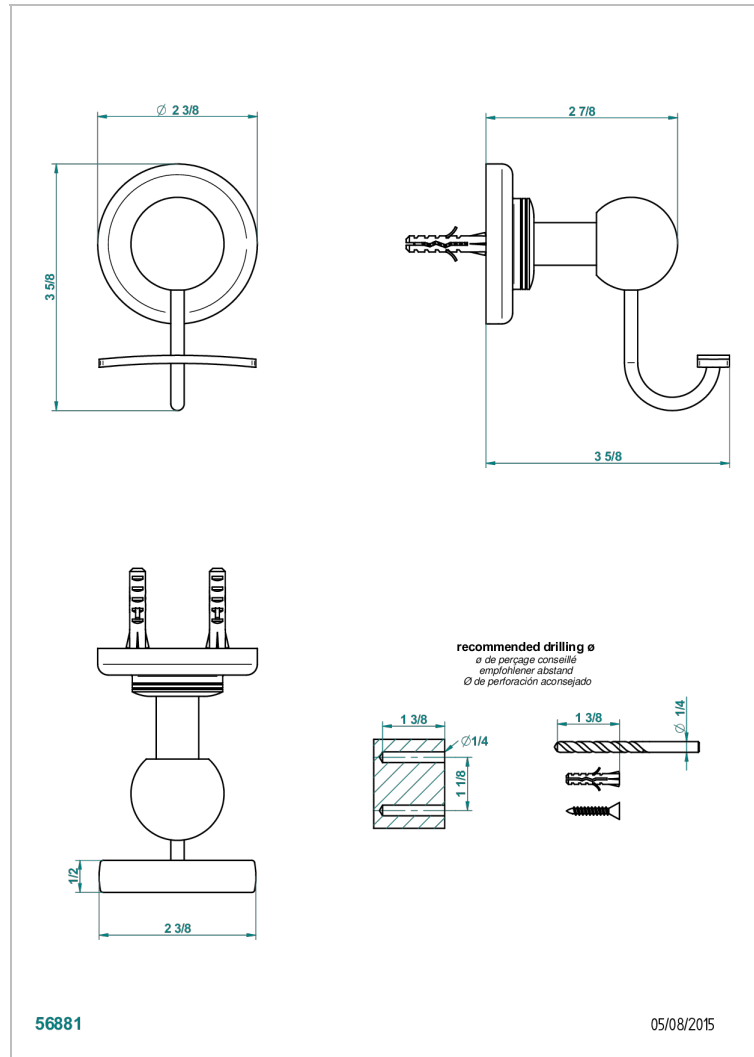

BEAUBOURG CON MANETAS

G7B-510

Percha para albornoz

THG[®]
PARIS

CARACTERÍSTICAS

- Beaubourg con manetas
- Percha para albornoz

ACABADOS DISPONIBLES

Bronce claro - D01
Cerámica negra mate - D30
Cromo - A02
Cromo / dorado - G02
Cromo mate - C02
Dorado - F01