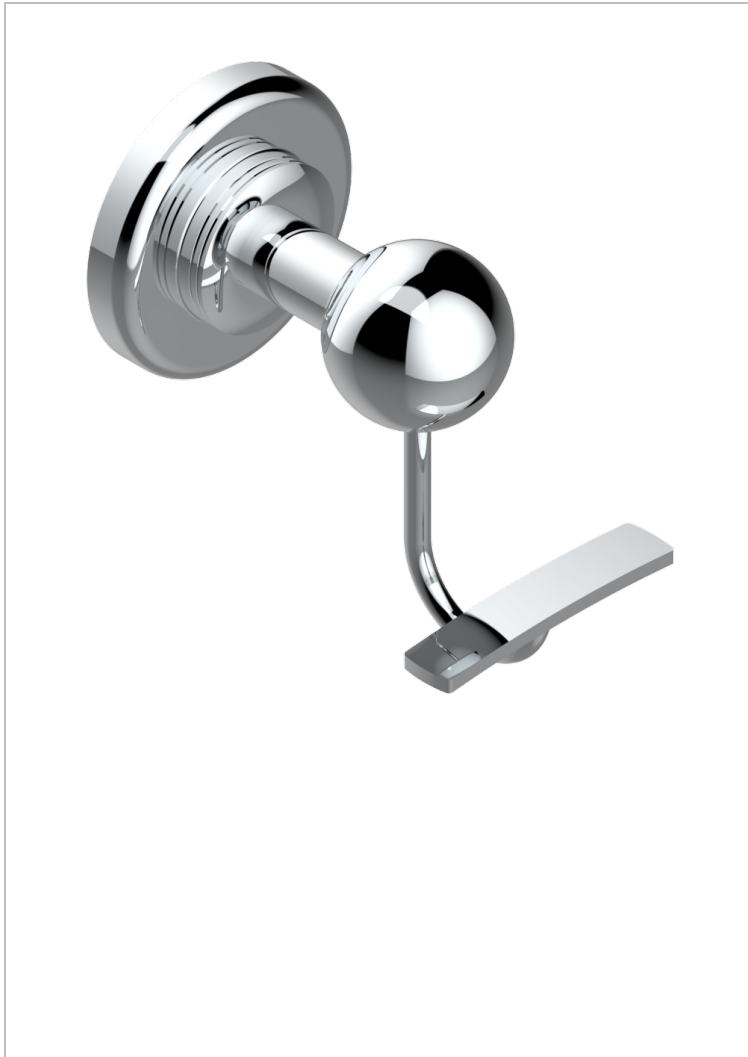

BEAUBOURG CON MANETAS

G7B-510

Percha para albornoz

THG[®]
PARIS

CARACTERÍSTICAS

- Beaubourg con manetas
- Percha para albornoz

ACABADOS DISPONIBLES

Bronce claro - D01
Cerámica negra mate - D30
Cromo - A02
Cromo / dorado - G02
Cromo mate - C02
Dorado - F01

Dorado mate - F07
Dorado pálido - F30
Dorado pálido mate (sin barniz) - F31
Natural smoked Brass - A13
Níquel - B01
Níquel mate - C01

Níquel viejo - H28
Pvd blush - H62
Pvd blush mate - H60
Pvd color latón - H49
Pvd color latón mate - H50
Pvd color níquel - H55