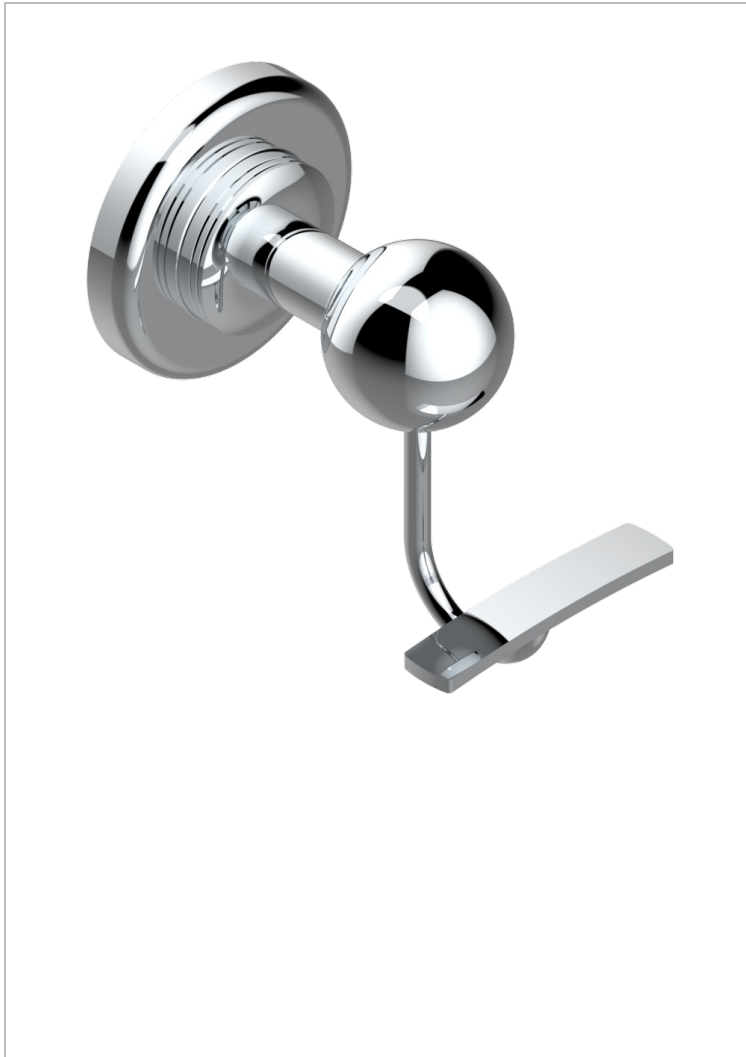

BEAUBOURG WITH LEVER

G7B-510

浴衣钩

THG[®]
PARIS

特色

- Beaubourg with lever
- 浴衣钩

可选饰面

Black ceram - D30
 Blush PVD - H62
 Graphite PVD - H64
 Matt Umber PVD - H67
 Matt blush PVD - H60
 Matt graphite PVD - H65

Natural smoked Brass - A13
 PVD哑光棕铜 - F34
 PVD哑光金 - H53
 PVD哑光铜 - H50
 PVD哑光镍 - H56
 PVD抛光铜 - H49

PVD棕铜 - F33
 PVD金色 - H52
 PVD镍 - H55
 Umber PVD - H66
 哑光浅金 - F31
 哑光金 - F07

哑光铬 - C02
 哑光镍 - C01
 复古镍 - H28
 抛光金 (24K金) - F01
 抛光铬 - A02
 抛光铬/抛光金 - G02

抛光镍 - B01
 浅金 - F30
 漆面铜 - D01