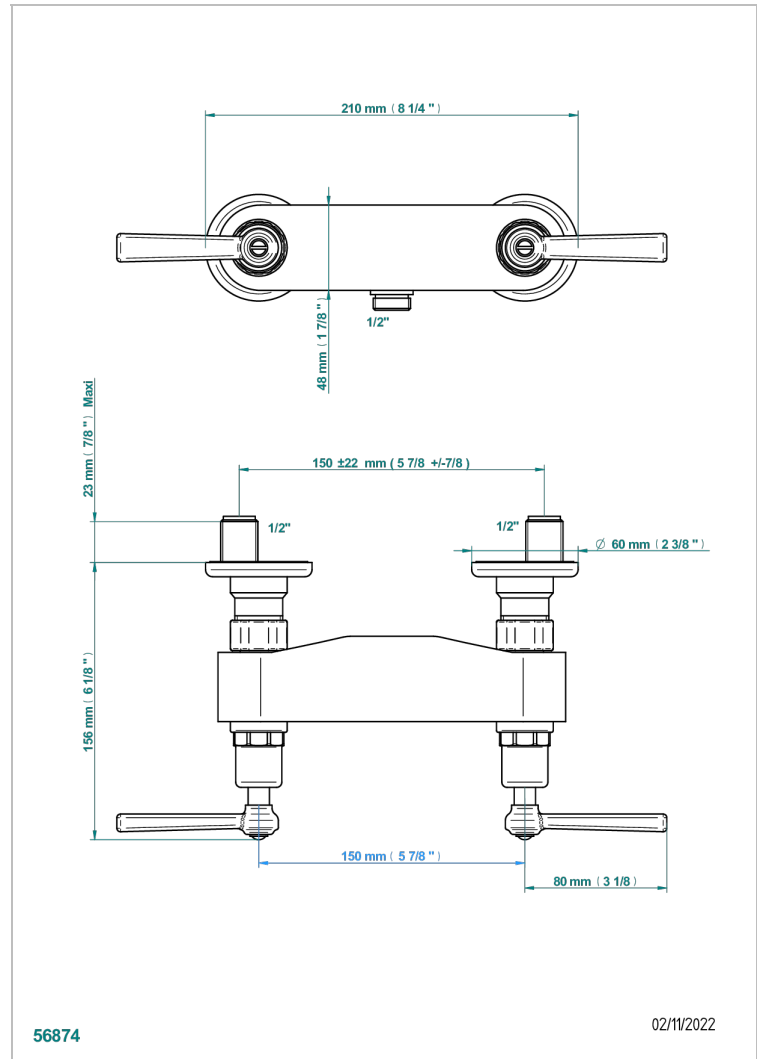

# SAINT-GERMAIN CON MANETAS

G7D-64

Monobloc de ducha visto (150 mm) 1/2"

THG<sup>®</sup>  
PARIS

## CARACTERÍSTICAS

- ACS : 17ACCLY652
- NF : NF EN 200 - IA - Chrome