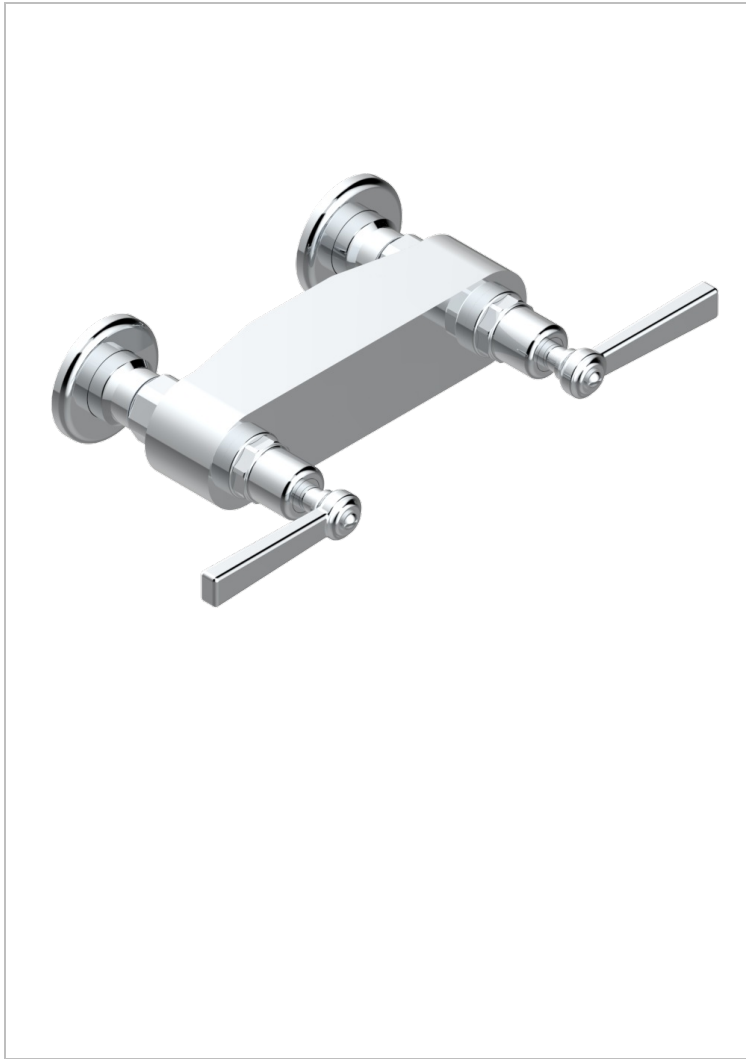

# SAINT-GERMAIN CON MANETAS

G7D-64

Monobloc de ducha visto (150 mm) 1/2"

THG<sup>®</sup>  
PARIS

## CARACTERÍSTICAS

- ACS : 17ACCLY652
- NF : NF EN 200 - IA - Chrome