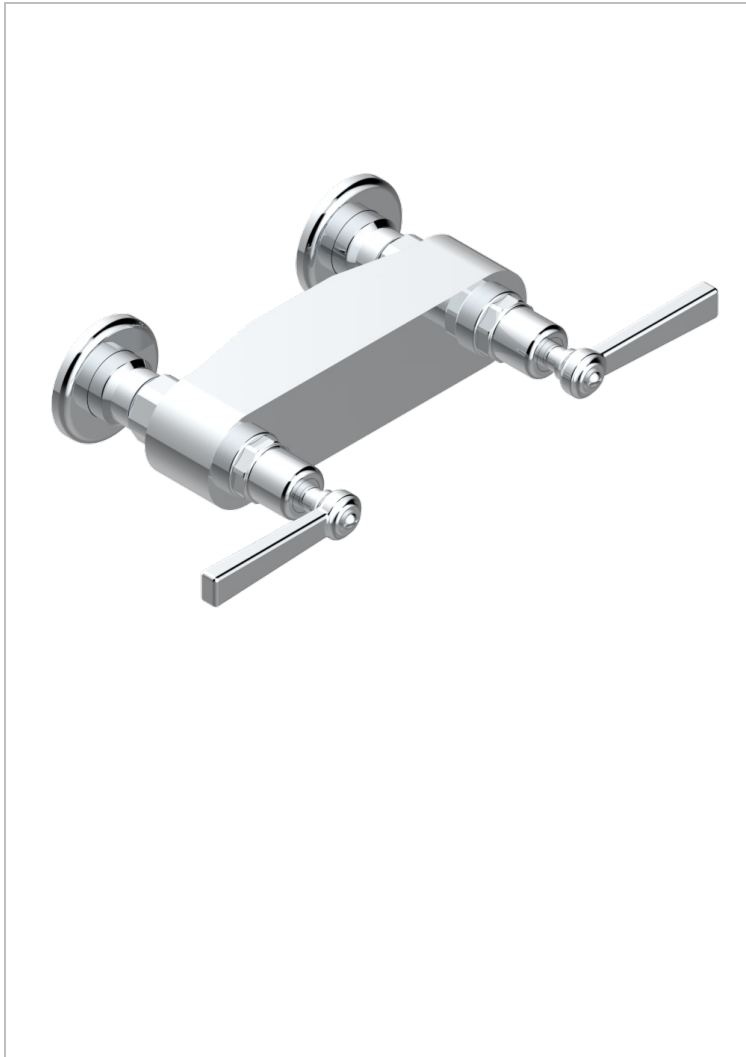

SAINT-GERMAIN MIT HEBEL

G7D-64

Brausebatterie 1/2", Achsabstand : 150 mm

THG[®]
PARIS

56874

02/11/2022

EIGENSCHAFTEN

- ACS : 17ACCLY652
- NF : NF EN 200 - IA - Chrome

ZERTIFIZIERUNGEN

VERFÜGBARE OBERFLÄCHEN

Altnickel - H28
Blassgold - F30
Blassgold matt unlackiert - F31
Bronze hell - D01
Chrom - A02
Chrom / gold - G02

Chrom matt - C02
Gold - F01
Gold matt - F07
Mattschwarz keramik - D30
Natural smoked Brass - A13
Nickel matt - C01