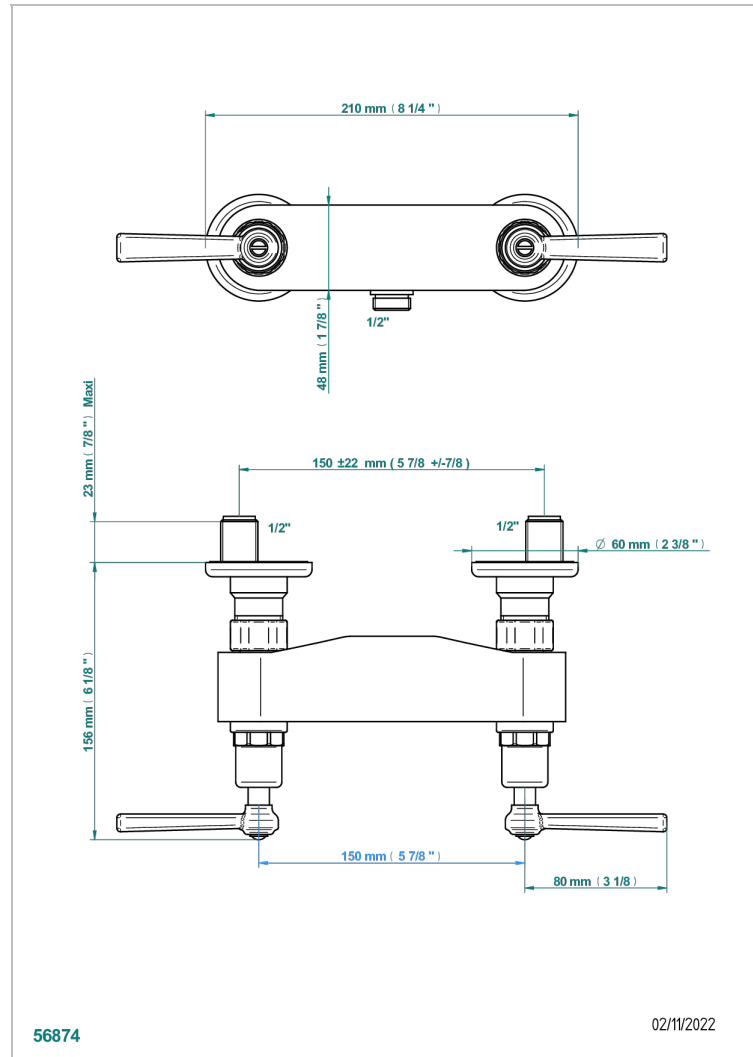

SAINT-GERMAIN MIT HEBEL

G7D-64

Brausebatterie 1/2", Achsabstand : 150 mm

THG[®]
PARIS

56874

02/11/2022

EIGENSCHAFTEN

- ACS : 17ACCLY652
- NF : NF EN 200 - IA - Chrome