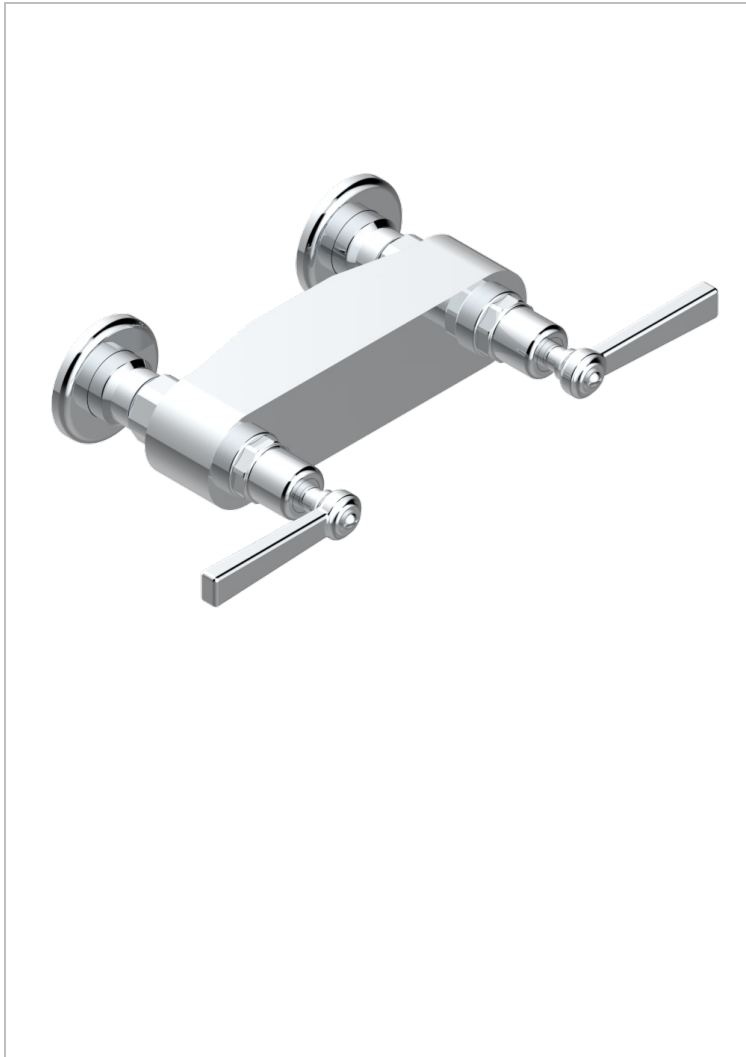

SAINT-GERMAIN MIT HEBEL

G7D-64

Brausebatterie 1/2", Achsabstand : 150 mm

THG[®]
PARIS

EIGENSCHAFTEN

- ACS : 17ACCLY652
- NF : NF EN 200 - IA - Chrome

ZERTIFIZIERUNGEN

VERFÜGBARE OBERFLÄCHEN

Altnickel - H28
Blassgold - F30
Blassgold matt unlackiert - F31
Bronze hell - D01
Chrom - A02
Chrom / gold - G02

Chrom matt - C02
Gold - F01
Gold matt - F07
Mattschwarz keramik - D30
Natural smoked Brass - A13
Nickel matt - C01