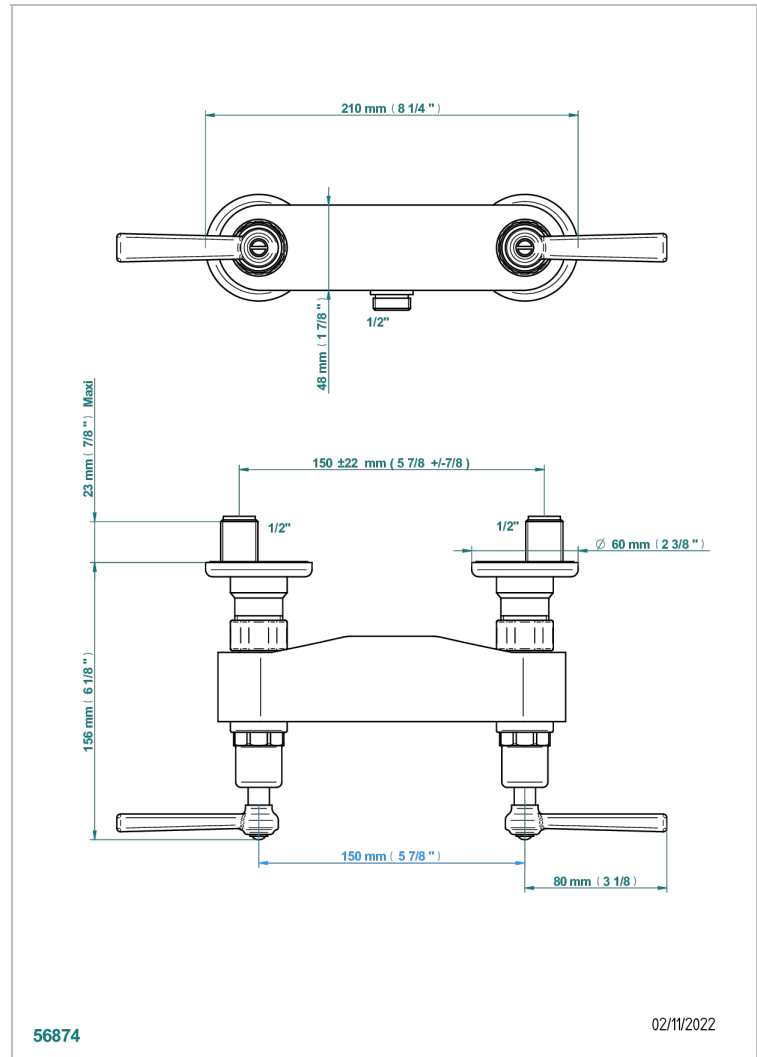

SAINT-GERMAIN MIT HEBEL

G7D-64

Brausebatterie 1/2", Achsabstand : 150 mm

THG[®]
PARIS

EIGENSCHAFTEN

- ACS : 17ACCLY652
- NF : NF EN 200 - IA - Chrome

ZERTIFIZIERUNGEN

VERFÜGBARE OBERFLÄCHEN