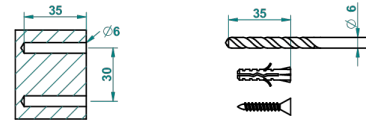

BEAUBOURG A MANETTES

G7B-4720C

Pot à balai mural en métal, avec balai et couvercle

THG®
PARIS

56836

29/07/2015

CARACTÉRISTIQUES

- Accessoire en laiton
- Brosse de rechange Réf. G00.703B

FINITIONS DISPONIBLES

Bronze clair - D01
Chromé - A02
Chromé / doré - G02
Chromé mat - C02
Doré brillant - F01
Doré mat - F07

Laiton fumé naturel - A13
Nickel brillant - B01
Nickel mat - C01
Noir mat céramique - D30
Or pâle - F30
Or pâle mat - F31

Pvd blush - H62
Pvd blush mat - H60
Pvd couleur bronze brown - F33
Pvd couleur bronze brown - mat - F34
Pvd couleur doré - H52
Pvd couleur doré mat - H53

Pvd couleur laiton - H49
Pvd couleur laiton mat - H50
Pvd couleur nickel - H55
Pvd couleur nickel mat - H56
Pvd graphite - H64
Pvd graphite mat - H65

Pvd umber - H66
Pvd umber mat - H67
Vieux nickel - H28