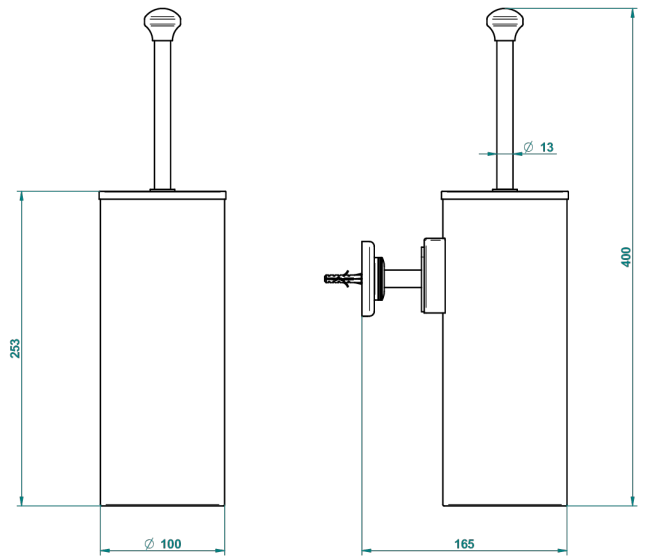

BEAUBOURG A MANETTES

G7B-4720C

Pot à balai mural en métal, avec balai et couvercle

THG®
PARIS

56836

29/07/2015

CARACTÉRISTIQUES

- Accessoire en laiton
- Brosse de rechange Réf. G00.703B

FINITIONS DISPONIBLES

Bronze clair - D01
Chromé - A02
Chromé / doré - G02
Chromé mat - C02
Doré brillant - F01
Doré mat - F07

Laiton fumé naturel - A13
Nickel brillant - B01
Nickel mat - C01
Noir mat céramique - D30
Or pâle - F30
Or pâle mat - F31

Pvd blush - H62
Pvd blush mat - H60
Pvd couleur bronze brown - F33
Pvd couleur bronze brown - mat - F34
Pvd couleur doré - H52
Pvd couleur doré mat - H53

Pvd couleur laiton - H49
Pvd couleur laiton mat - H50
Pvd couleur nickel - H55
Pvd couleur nickel mat - H56
Pvd graphite - H64
Pvd graphite mat - H65

Pvd umber - H66
Pvd umber mat - H67
Vieux nickel - H28